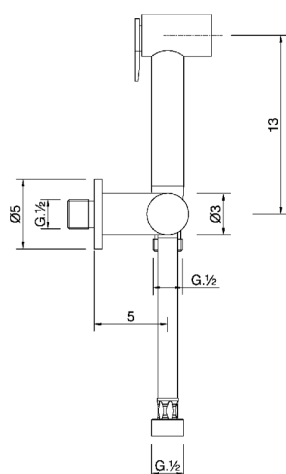

## Set idroscopino completo IDROSCOPINI\_H3007900

MODELLO **H3007900**

Set idroscopino completo, supporto murale con rubinetto da 1/2", doccetta idroscopino, flex Ottone 120 cm

FINITURE DISPONIBILI

CARATTERISTICHE

**Doccetta idroscopino**

### Doccetta Idroscopino

Doccetta idroscopino monoforo, per la pulizia del sanitario.

2024-12-22