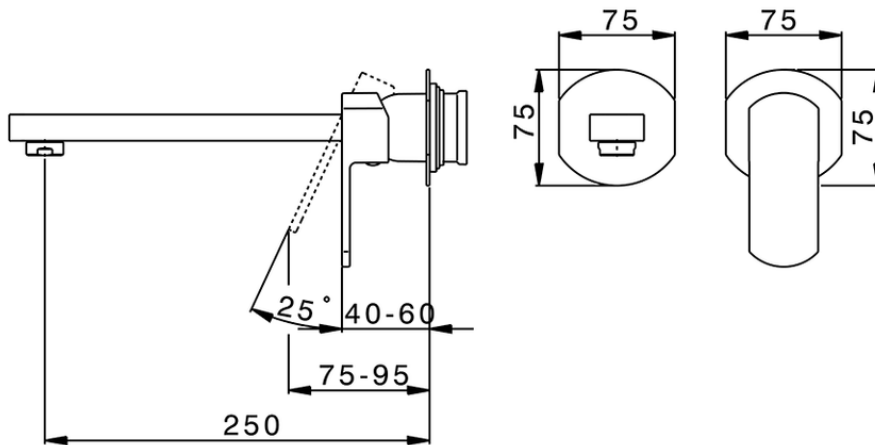

## Parte esterna monocomando lavabo a parete DADO\_DD005512

DD005512

<https://huberitalia.com/parte-esterna-monocomando-lavabo-a-parete-dado-dd005512>

Piastra/Plate/Plaque/Platte/Placa

2-3mm: XX 56-76

10mm: XX 48-68