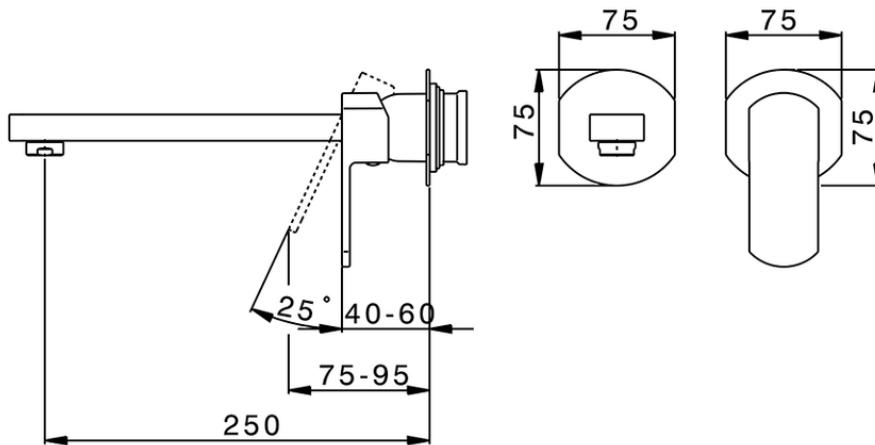

## Parte esterna monocomando lavabo a parete DADO\_DD005512

DD005512

<https://www.huberitalia.com/parte-esterna-monocomando-lavabo-a-parete-dado-dd005512>

Piastra/Plate/Plaque/Platte/Placa

2-3mm: XX 56-76

10mm: XX 48-68