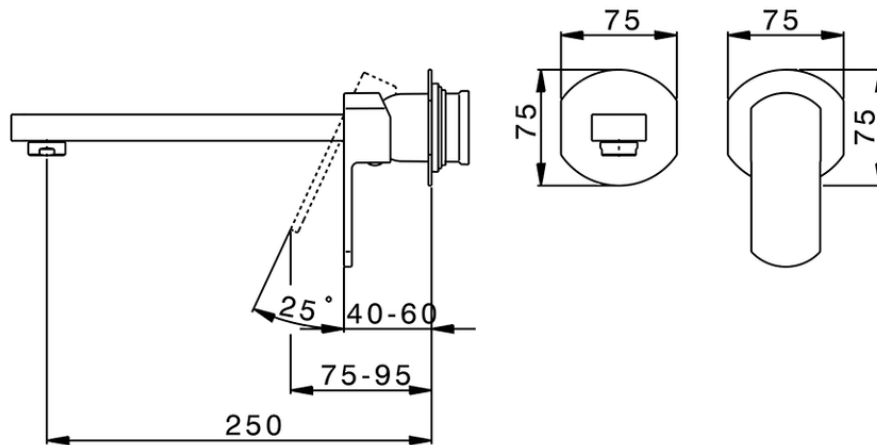

Parte esterna monocomando lavabo a parete DADO_DD005512

DD005512

<https://www.huberitalia.com/parte-esterna-monocomando-lavabo-a-parete-dado-dd005512>

Piastra/Plate/Plaque/Platte/Placa

2-3mm: XX 56-76

10mm: XX 48-68