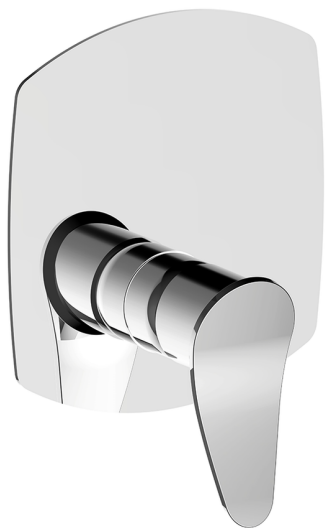

Completo Monocomando per One-Box HARLOCK_HC0BM010

MODELLO **HC0BM010**

Completo Monocomando per One-Box, 1 uscita, profondità minima di installazione 67 mm, senza parte incasso, per art. ZB00B030-ZB00B031

FINITURE DISPONIBILI

-  **21** 21 Cromo
-  **2P** 2P Oro Rosa
-  **2Q** 2Q Black Titanium
-  **40** 40 Nero Opaco
-  **4Q** 4Q Bianco Opaco
-  **6T** 6T Cromo/Nero Opaco

CARATTERISTICHE

Ricambio Cartuccia **ZZ97179000**

Cartuccia Monocomando 35 mm

Installazione **Incasso**

Parti Incasso necessarie **ZB00B031**

ZB00B030

Completo Monocomando per One-Box HARLOCK_HC0BM010

HC0BM010

<https://www.huberitalia.com/completo-monocomando-per-one-box-harlock-hc0bm010>

One-Box Universale per incasso ONE BOX_ZB00B031

MODELLO **ZB00B031**

One-Box Universale per incasso, per termostatico o monocomando 1 o 2 o 3 uscite, senza parte esterna, con silenziosi, con guarnizione per sigillatura