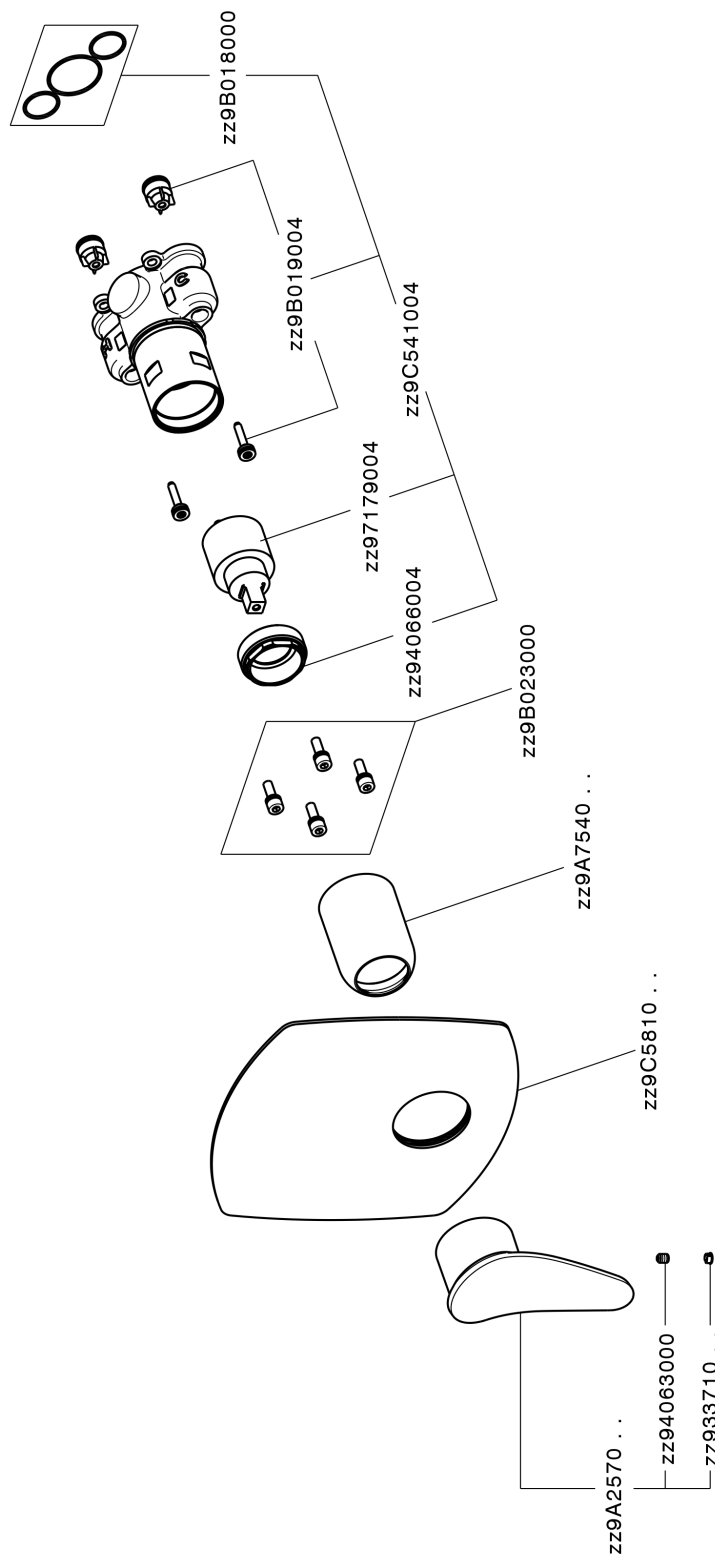

Completo Monocomando per One-Box HARLOCK_HC0BM010

MODELLO **HC0BM010**

Completo Monocomando per One-Box, 1 uscita, profondità minima di installazione 67 mm, senza parte incasso, per art. ZB00B030-ZB00B031

FINITURE DISPONIBILI

-  **21** 21 Cromo
-  **2P** 2P Oro Rosa
-  **2Q** 2Q Black Titanium
-  **40** 40 Nero Opaco
-  **4Q** 4Q Bianco Opaco
-  **6T** 6T Cromo/Nero Opaco

CARATTERISTICHE

Ricambio Cartuccia **ZZ97179000**

Cartuccia Monocomando 35 mm

Installazione **Incasso**

Parti Incasso necessarie **ZB00B031**

ZB00B030

Completo Monocomando per One-Box HARLOCK_HC0BM010

HC0BM010

<https://huberitalia.com/completo-monocomando-per-one-box-harlock-hc0bm010>

One-Box Universale per incasso ONE BOX_ZB00B031

MODELLO **ZB00B031**

One-Box Universale per incasso, per termostatico o monocomando 1 o 2 o 3 uscite, senza parte esterna, con silenziosi, con guarnizione per sigillatura