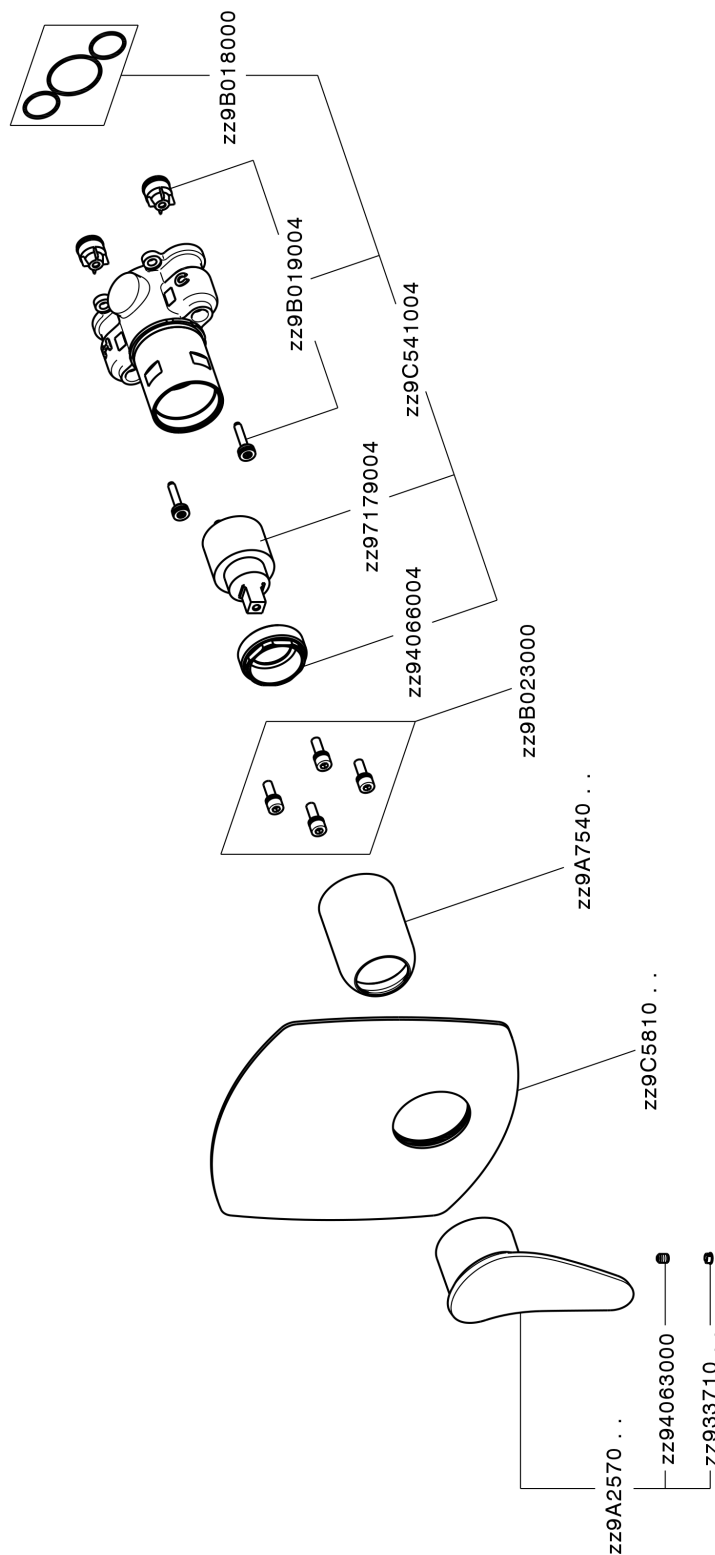

Completo Monocomando per One-Box HARLOCK_HC0BM010

HC0BM010

<https://www.huberitalia.com/completo-monocomando-per-one-box-harlock-hc0bm010>