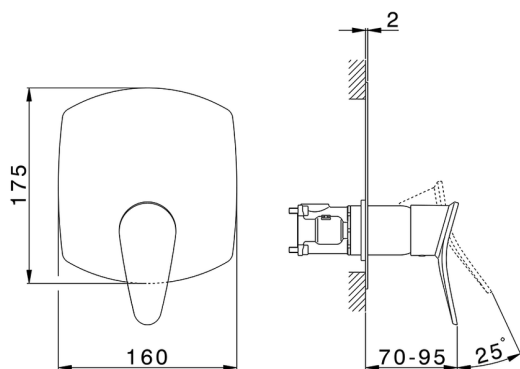

Completo Monocomando per One-Box HARLOCK_HC0BM010

MODELLO **HC0BM010**

Completo Monocomando per One-Box, 1 uscita, profondità minima di installazione 67 mm, senza parte incasso, per art. ZB00B030-ZB00B031