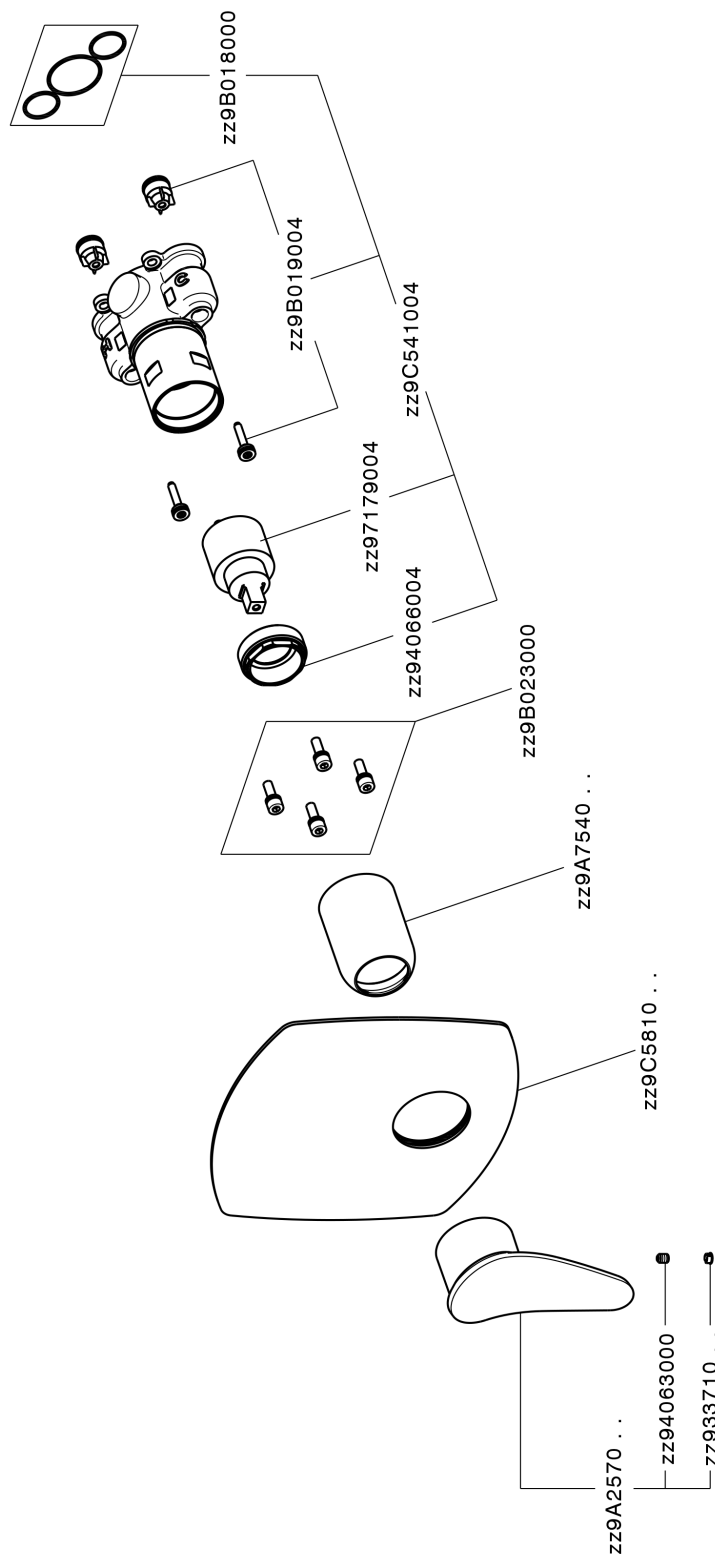

Completo Monocomando per One-Box HARLOCK_HC0BM010

MODELLO **HC0BM010**

Completo Monocomando per One-Box, 1 uscita, profondità minima di installazione 67 mm, senza parte incasso, per art. ZB00B030-ZB00B031

FINITURE DISPONIBILI

-  **21** 21 Cromo
-  **2P** 2P Oro Rosa
-  **2Q** 2Q Black Titanium
-  **40** 40 Nero Opaco
-  **4Q** 4Q Bianco Opaco
-  **6T** 6T Cromo/Nero Opaco

CARATTERISTICHE

Ricambio Cartuccia **ZZ97179000**

Cartuccia Monocomando 35 mm

Installazione **Incasso**

Parti Incasso necessarie **ZB00B031**

ZB00B030

Completo Monocomando per One-Box HARLOCK_HC0BM010

HC0BM010

<https://www.huberitalia.com/completo-monocomando-per-one-box-harlock-hc0bm010>

One-Box Universale per incasso ONE BOX_ZB00B031

MODELLO **ZB00B031**

One-Box Universale per incasso, per termostatico o monocomando 1 o 2 o 3 uscite, senza parte esterna, con silenziosi, con guarnizione per sigillatura