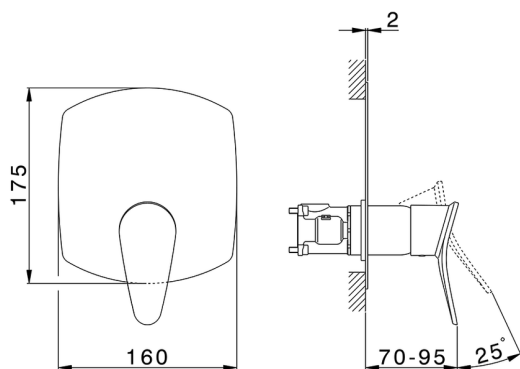

## Completo Monocomando per One-Box HARLOCK\_HC0BM010

MODELLO **HC0BM010**

Completo Monocomando per One-Box, 1 uscita, profondità minima di installazione 67 mm, senza parte incasso, per art. ZB00B030-ZB00B031

### CARATTERISTICHE

Ricambio Cartuccia **ZZ97179000**

**Cartuccia Monocomando 35 mm**

Installazione **Incasso**

Parti Incasso necessarie **ZB00B031**

**ZB00B030**