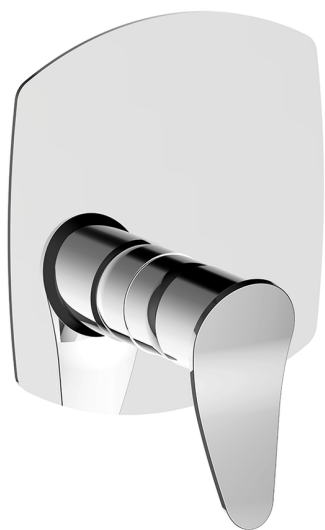

## Completo Monocomando per One-Box HARLOCK\_HC0BM010

MODELLO **HC0BM010**

Completo Monocomando per One-Box, 1 uscita, profondità minima di installazione 67 mm, senza parte incasso, per art. ZB00B030-ZB00B031

### CARATTERISTICHE

Ricambio Cartuccia **ZZ97179000**

**Cartuccia Monocomando 35 mm**

Installazione **Incasso**

Parti Incasso necessarie **ZB00B031**

**ZB00B030**

## One-Box Universale per incasso ONE BOX\_ZB00B031

MODELLO **ZB00B031**

One-Box Universale per incasso, per termostatico o monocomando 1 o 2 o 3 uscite, senza parte esterna, con silenziosi, con guarnizione per sigillatura