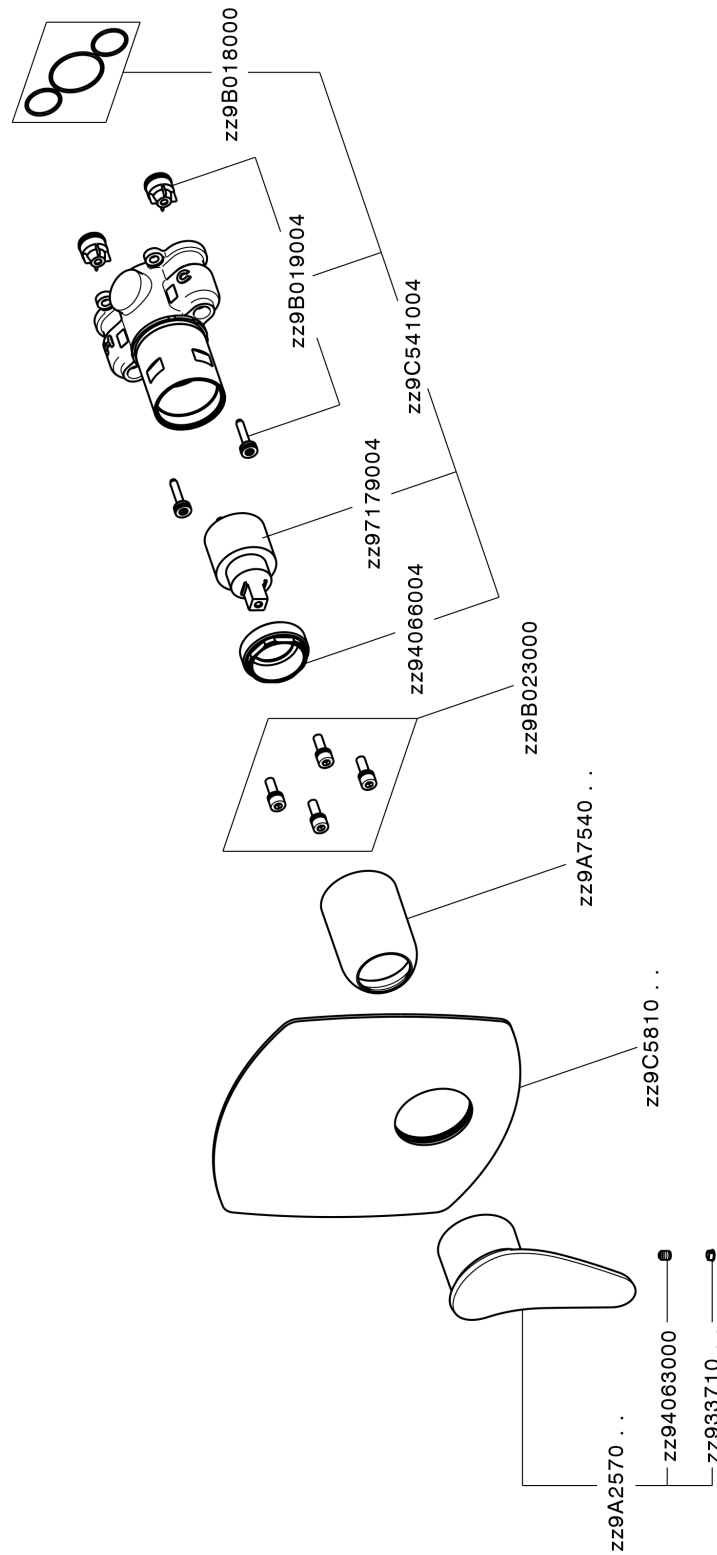

Completo Monocomando per One-Box HARLOCK_HC0BM010

HC0BM010

<https://www.huberitalia.com/completo-monocomando-per-one-box-harlock-hc0bm010>