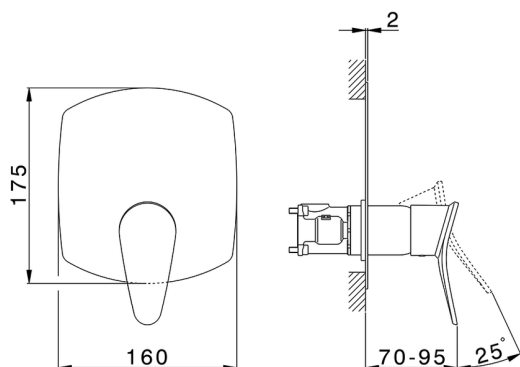

## Completo Monocomando per One-Box HARLOCK\_HC0BM010

MODELLO **HC0BM010**

Completo Monocomando per One-Box, 1 uscita, profondità minima di installazione 67 mm, senza parte incasso, per art. ZB00B030-ZB00B031

### CARATTERISTICHE

Ricambio Cartuccia **ZZ97179000**

**Cartuccia Monocomando 35 mm**

Installazione **Incasso**

Parti Incasso necessarie **ZB00B031**

**ZB00B030**