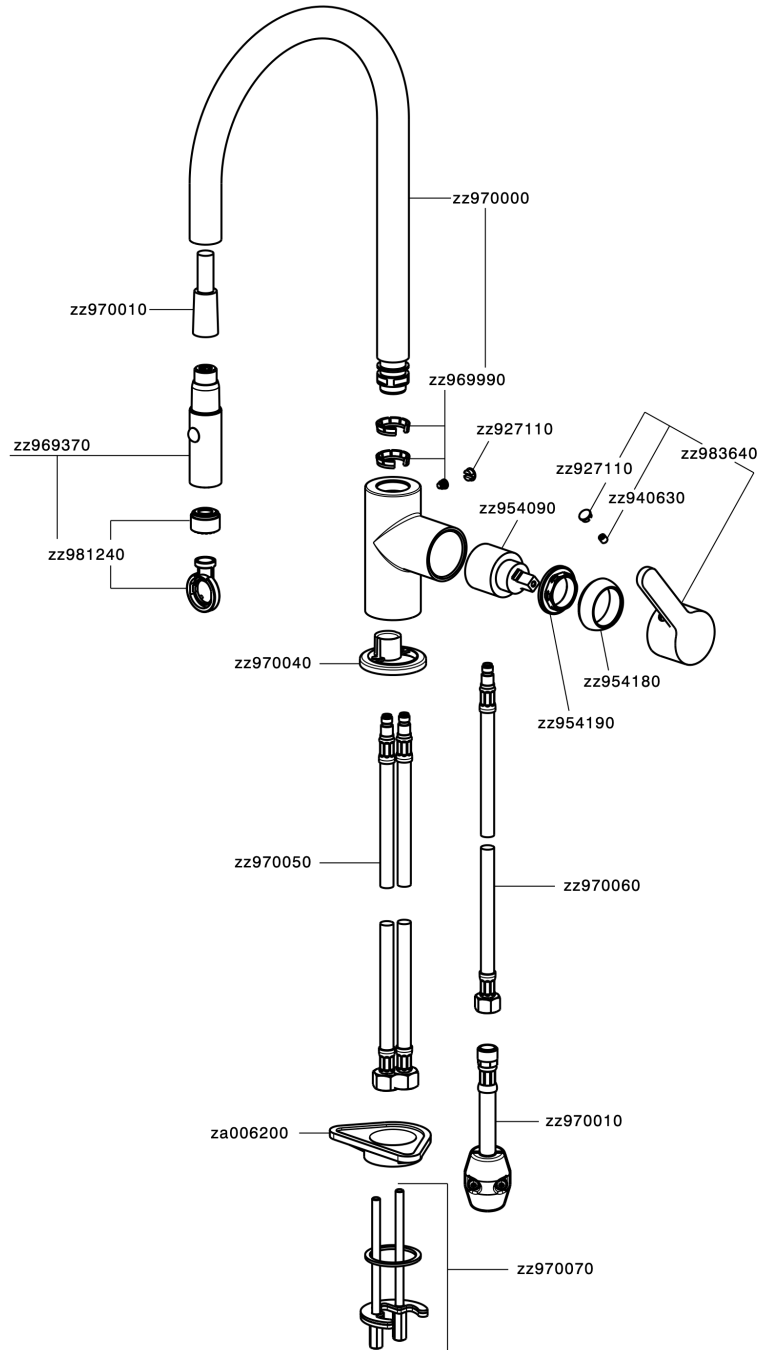

Miscelatore monocomando lavello ES docc.estraibile KITCHEN_H2000575

H2000575

<https://huberitalia.com/miscelatore-monocomando-lavello-es-docc-estraibile-kitchen-h2000575>

2024-11-21