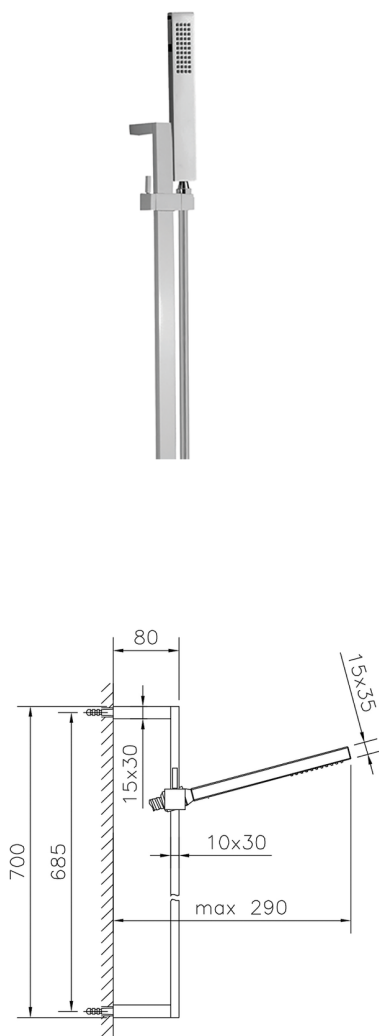

Completo doccia saliscendi SHOWER_SS010770

MODELLO **SS010770**

Completo doccia saliscendi, asta 70 cm ottone con
supp. scorrevole Ottone, doccetta monogetto
minimalista 35x15 mm Ottone, flessibile liscio
SUPREME 150 cm

FINITURE DISPONIBILI

- **21** 21 Cromo
- **2B** 2B Nichel Lucido
- **2F** 2F Nichel Spazzolato
- **2Q** 2Q Black Titanium
- **40** 40 Nero Opaco
- **4Q** 4Q Bianco Opaco

CARATTERISTICHE

2024-12-22