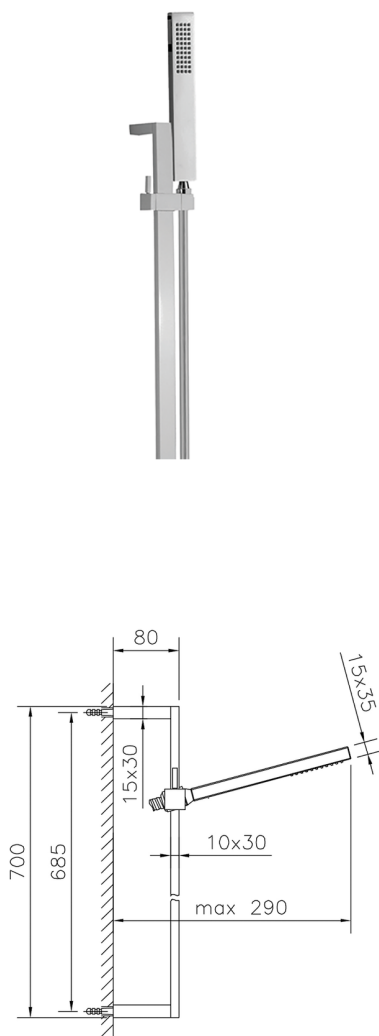

Completo doccia saliscendi SHOWER_SS010770

MODELLO **SS010770**

Completo doccia saliscendi, asta 70 cm ottone con
supp. scorrevole Ottone, doccetta monogetto
minimalista 35x15 mm Ottone, flessibile liscio
SUPREME 150 cm

FINITURE DISPONIBILI

-  **21** 21 Cromo
-  **2B** 2B Nichel Lucido
-  **2F** 2F Nichel Spazzolato
-  **2Q** 2Q Black Titanium
-  **40** 40 Nero Opaco
-  **4Q** 4Q Bianco Opaco

CARATTERISTICHE

2024-12-22