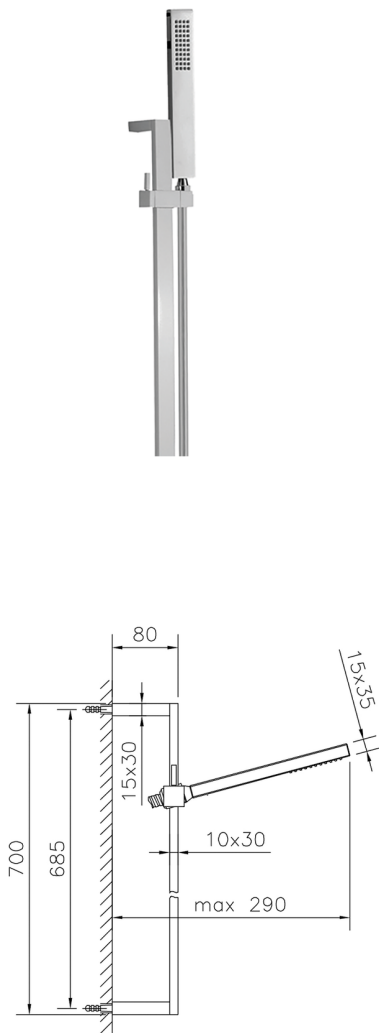

Completo doccia saliscendi SHOWER_SS010770

MODELLO **SS010770**

Completo doccia saliscendi, asta 70 cm ottone con
supp. scorrevole Ottone, doccetta monogetto
minimalista 35x15 mm Ottone, flessibile liscio
SUPREME 150 cm

FINITURE DISPONIBILI

- **21** 21 Cromo
- **2B** 2B Nichel Lucido
- **2F** 2F Nichel Spazzolato
- **2Q** 2Q Black Titanium
- **40** 40 Nero Opaco
- **4Q** 4Q Bianco Opaco

CARATTERISTICHE

2024-12-22