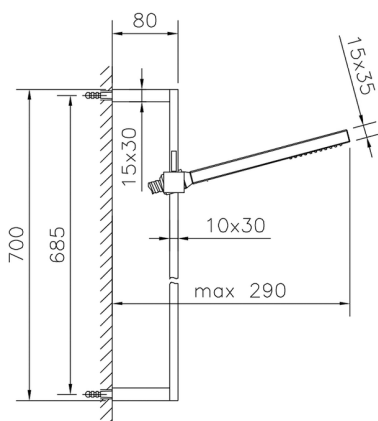

Completo doccia saliscendi SHOWER_SS010770

MODELLO **SS010770**

Completo doccia saliscendi, asta 70 cm ottone con
supp. scorrevole Ottone, doccetta monogetto
minimalista 35x15 mm Ottone, flessibile liscio
SUPREME 150 cm

FINITURE DISPONIBILI

- **21** 21 Cromo
- **2B** 2B Nichel Lucido
- **2F** 2F Nichel Spazzolato
- **2Q** 2Q Black Titanium
- **40** 40 Nero Opaco
- **4Q** 4Q Bianco Opaco

CARATTERISTICHE

2024-12-22