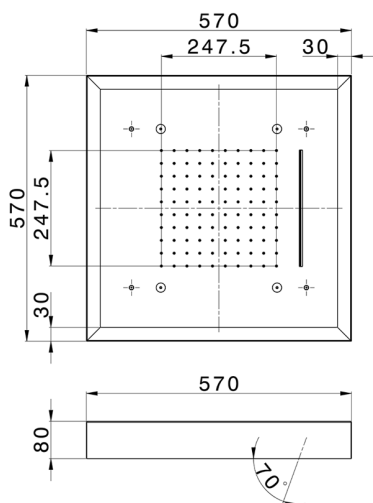

## Soffione a soffitto con cromoterapia 570x570 mm ZEN\_ZS1C0160

MODELLO **ZS1C0160**

Soffione a soffitto con cromoterapia 570x570 mm, con carter esterno bianco, funzioni pioggia, nebulizzazione, funzioni cascata, cromoterapia, con comando wireless, acciaio inox AISI 304