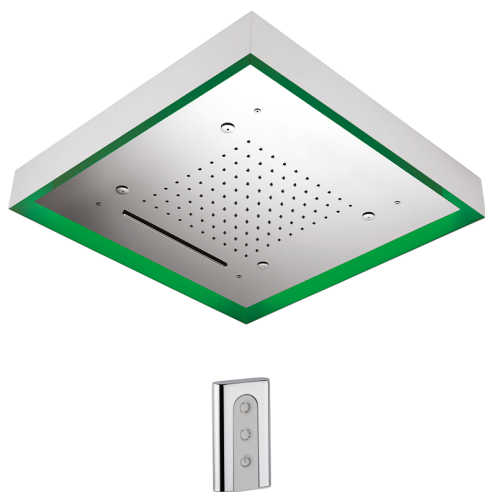

Soffione a soffitto con cromoterapia 570x570 mm ZEN_ZS1C0160

MODELLO **ZS1C0160**

Soffione a soffitto con cromoterapia 570x570 mm, con carter esterno bianco, funzioni pioggia, nebulizzazione, funzioni cascata, cromoterapia, con comando wireless, acciaio inox AISI 304

FINITURE DISPONIBILI

-  **40** 40 Nero Opaco
-  **4Q** 4Q Bianco Opaco
-  **D1** D1 Inox Spazzolato
-  **D2** D2 Inox Lucido

CARATTERISTICHE

2024-10-22