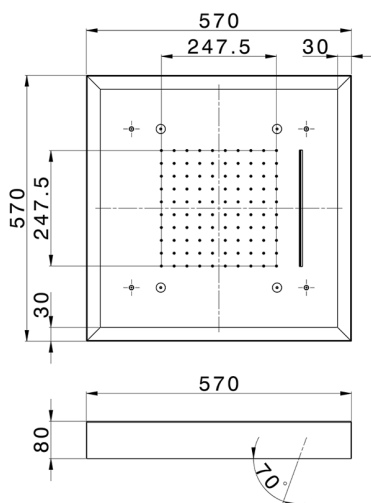

Soffione a soffitto con cromoterapia 570x570 mm ZEN_ZS1C0160

MODELLO **ZS1C0160**

Soffione a soffitto con cromoterapia 570x570 mm, con carter esterno bianco, funzioni pioggia, nebulizzazione, funzioni cascata, cromoterapia, con comando wireless, acciaio inox AISI 304