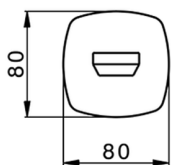

Bocca di erogazione HARLOCK_HC000241

MODELLO **HC000241**

Bocca di erogazione, L.200 mm, attacco 1/2" M

FINITURE DISPONIBILI

- **21** 21 Cromo
- **2P** 2P Oro Rosa
- **2Q** 2Q Black Titanium
- **40** 40 Nero Opaco
- **4Q** 4Q Bianco Opaco

CARATTERISTICHE

2024-11-21