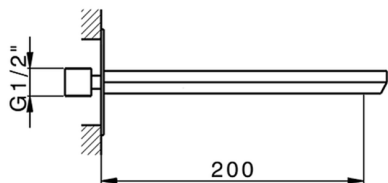

Bocca di erogazione HARLOCK_HC000241

MODELLO **HC000241**

Bocca di erogazione, L.200 mm, attacco 1/2" M

FINITURE DISPONIBILI

- **21** 21 Cromo
- **2P** 2P Oro Rosa
- **2Q** 2Q Black Titanium
- **40** 40 Nero Opaco
- **4Q** 4Q Bianco Opaco

CARATTERISTICHE

2024-11-21