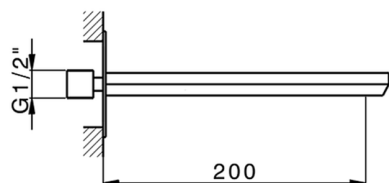

Bocca di erogazione HARLOCK_HC000241

MODELLO **HC000241**

Bocca di erogazione, L.200 mm, attacco 1/2" M

FINITURE DISPONIBILI

- **21** 21 Cromo
- **2P** 2P Oro Rosa
- **2Q** 2Q Black Titanium
- **40** 40 Nero Opaco
- **4Q** 4Q Bianco Opaco

CARATTERISTICHE

2024-11-21