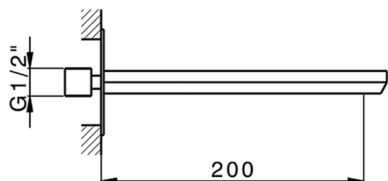

Bocca di erogazione HARLOCK_HC000241

MODELLO **HC000241**

Bocca di erogazione, L.200 mm, attacco 1/2" M

FINITURE DISPONIBILI

- **21** 21 Cromo
- **2P** 2P Oro Rosa
- **2Q** 2Q Black Titanium
- **40** 40 Nero Opaco
- **4Q** 4Q Bianco Opaco

CARATTERISTICHE

2024-11-21