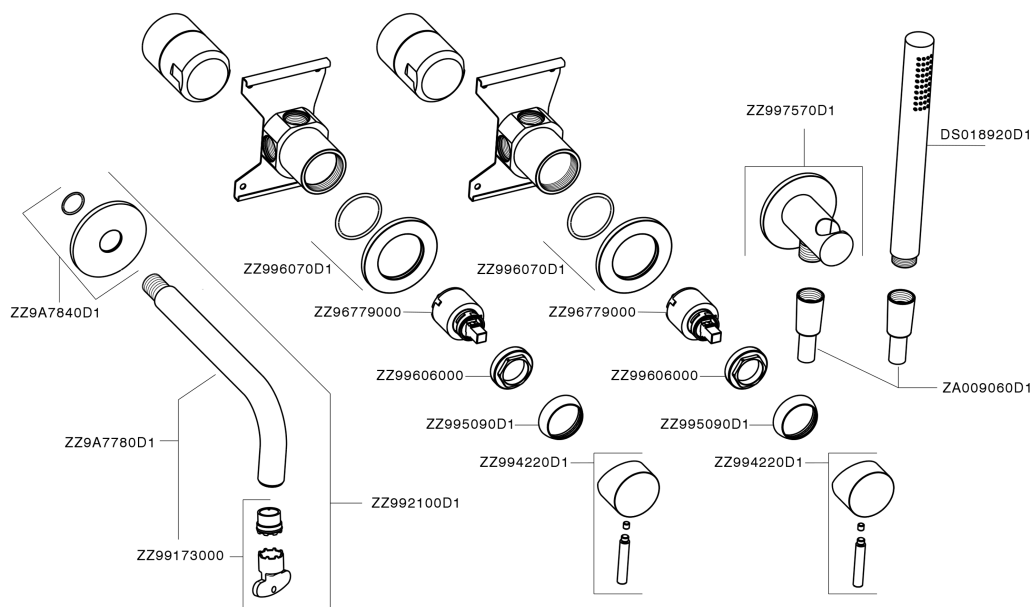

Miscelatore monocomando vasca incasso LYNOX_LX001101

MODELLO **LX001101**

Miscelatore monocomando vasca incasso,deviatore automatico,doccetta monogetto minimalista D.22 mm in INOX,bocca bordo vasca,Inox AISI 316L

FINITURE DISPONIBILI

D1 D1 Inox Spazzolato

CARATTERISTICHE

Ricambio Cartuccia **ZZ96779000**

Miscelatore monocomando vasca incasso LYNOX_LX001101

LX001101

<https://www.huberitalia.com/miscelatore-monocomando-vasca-incasso-lynox-lx001101>