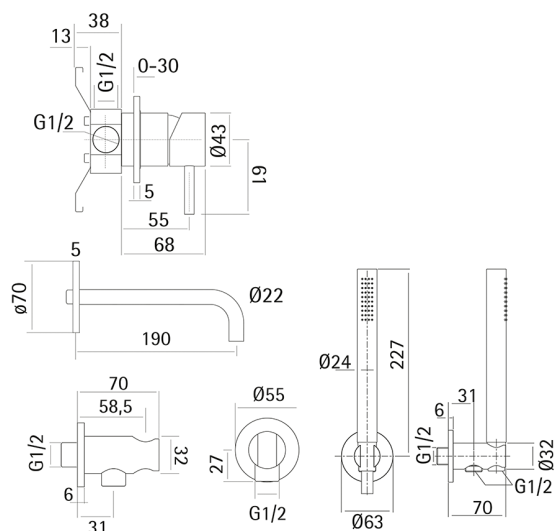

Miscelatore monocomando vasca incasso LYNOX_LX001101

MODELLO **LX001101**

Miscelatore monocomando vasca incasso,deviatore automatico,doccetta monogetto minimalista D.22 mm in INOX,bocca bordo vasca,Inox AISI 316L

FINITURE DISPONIBILI

D1 D1 Inox Spazzolato

CARATTERISTICHE

Ricambio Cartuccia **ZZ96779000**

Miscelatore monocomando vasca incasso LYNOX_LX001101

LX001101

<https://www.huberitalia.com/miscelatore-monocomando-vasca-incasso-lynox-lx001101>