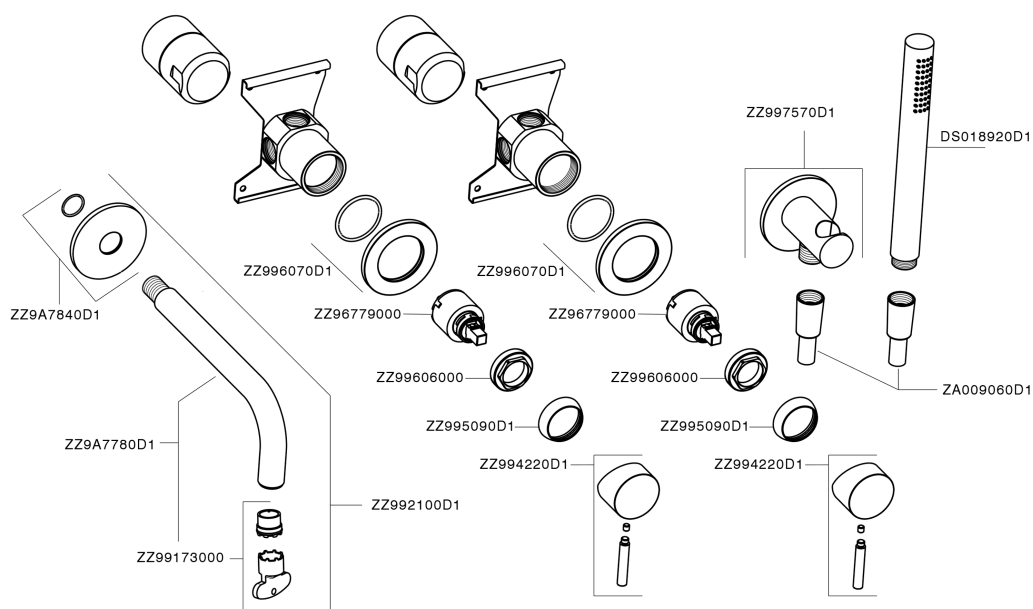

## Miscelatore monocomando vasca incasso LYNOX\_LX001101

LX001101

<https://www.huberitalia.com/miscelatore-monocomando-vasca-incasso-lynox-lx001101>

2024-12-22