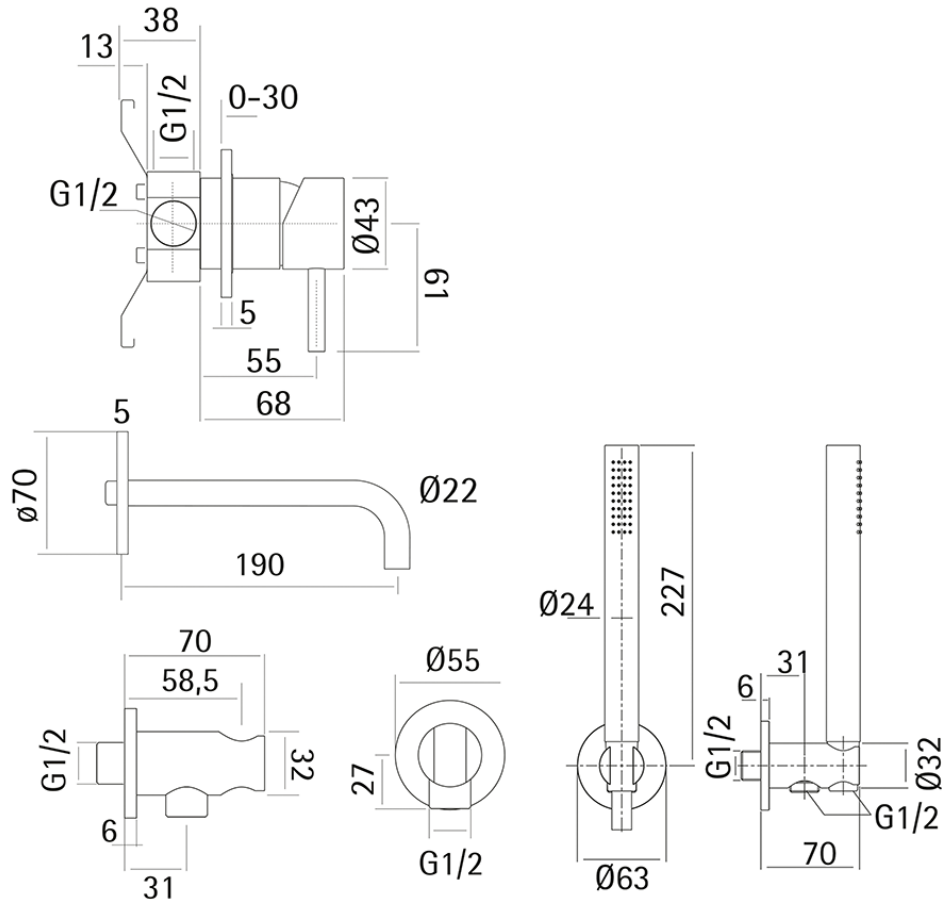

## Miscelatore monocomando vasca incasso LYNOX\_LX001101

LX001101

<https://www.huberitalia.com/miscelatore-monocomando-vasca-incasso-lynox-lx001101>

2024-12-22