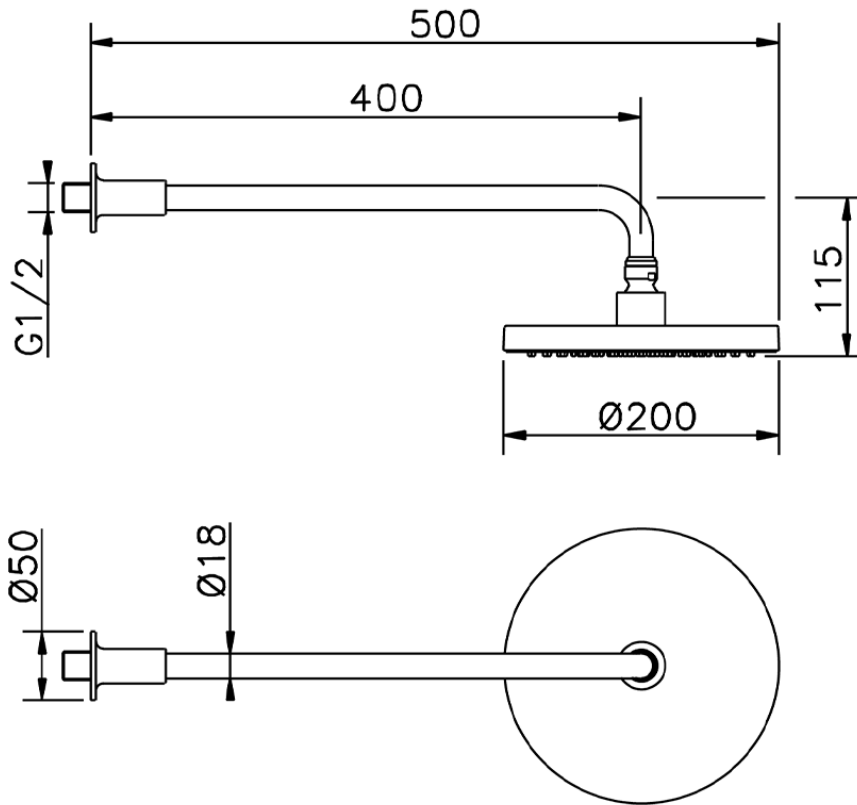

Braccio doccia con soffione Minimal SHOWER_614.22H.

614.22H.

<https://www.huberitalia.com/braccio-doccia-con-soffione-minimal-shower-614-22h>

2024-12-22