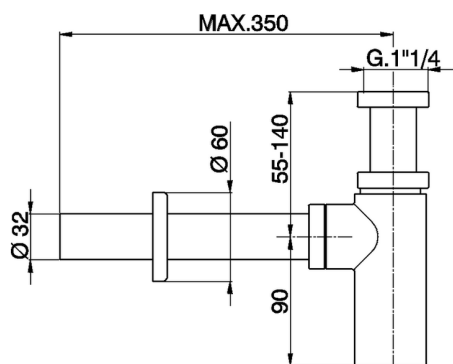

Sifone minimale 1"1/4 COMPLEMENTI_ZB004042

MODELLO **ZB004042**

Sifone minimale 1"1/4

FINITURE DISPONIBILI

- 21** 21 Cromo
- 24** 24 Oro
- 26** 26 Vecchio Rame
- 2F** 2F Nichel Spazzolato
- 2W** 2W Oro Spazzolato
- 40** 40 Nero Opaco
- 4Q** 4Q Bianco Opaco