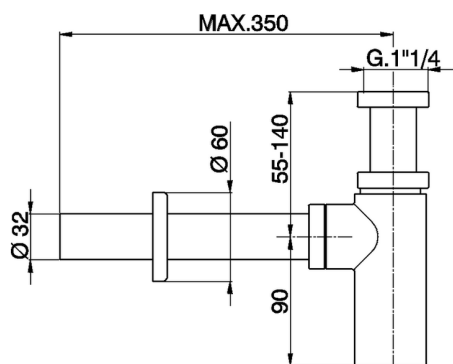

## Sifone minimale 1"1/4 COMPLEMENTI\_ZB004042

MODELLO **ZB004042**

Sifone minimale 1"1/4

FINITURE DISPONIBILI

-  **21** 21 Cromo
-  **24** 24 Oro
-  **26** 26 Vecchio Rame
-  **2F** 2F Nichel Spazzolato
-  **2W** 2W Oro Spazzolato
-  **40** 40 Nero Opaco
-  **4Q** 4Q Bianco Opaco