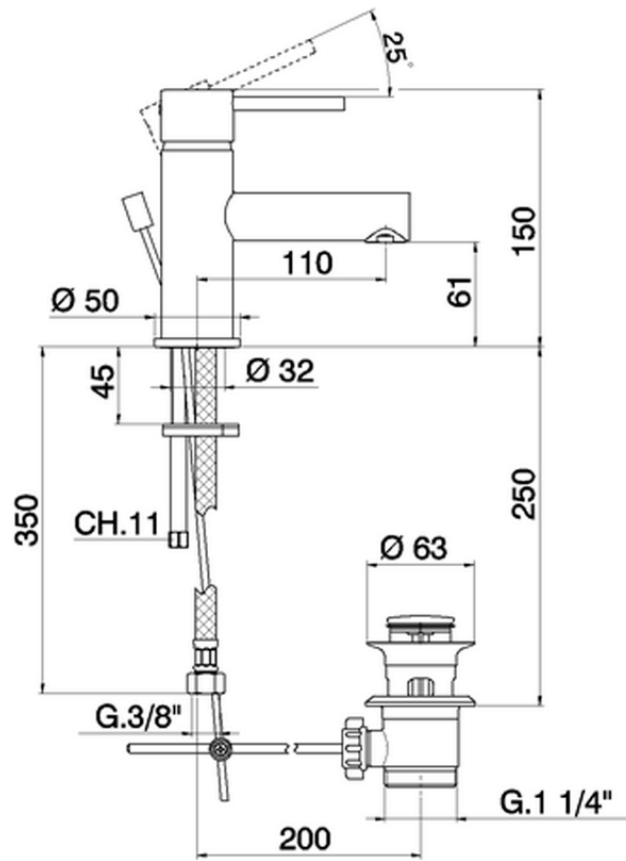

Miscelatore monocomando lavabo EnergySave TRATTO EVO\_TV000515

TV000515

<https://www.huberitalia.com/miscelatore-monocomando-lavabo-energysave-tratto-evo-tv000515>

2024-12-22