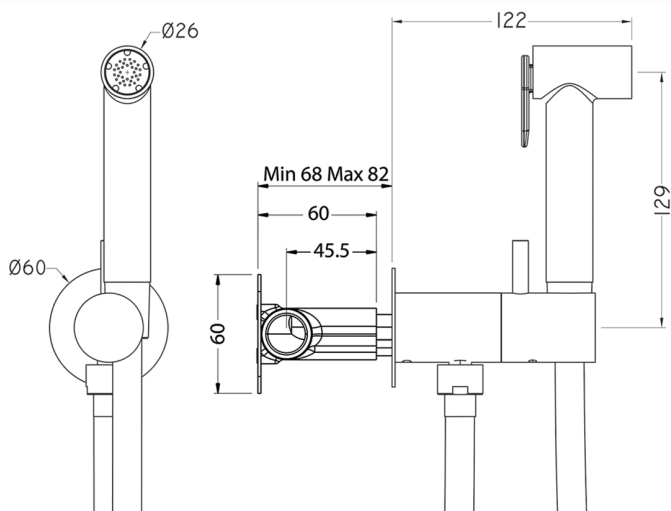

## Set doccetta igienica completo IDROSCOPINI\_TV007975

MODELLO **TV007975**

Set doccetta igienica, supporto murale tondo, miscelazione progressiva acque calda-fredda, completo di parte incasso, doccetta igienica in Ottone - flex PVC 120 cm

### CARATTERISTICHE

**Doccetta igienica**

#### Doccetta Igienica

Doccetta igienica multiforo, per la cura dell'igiene personale.