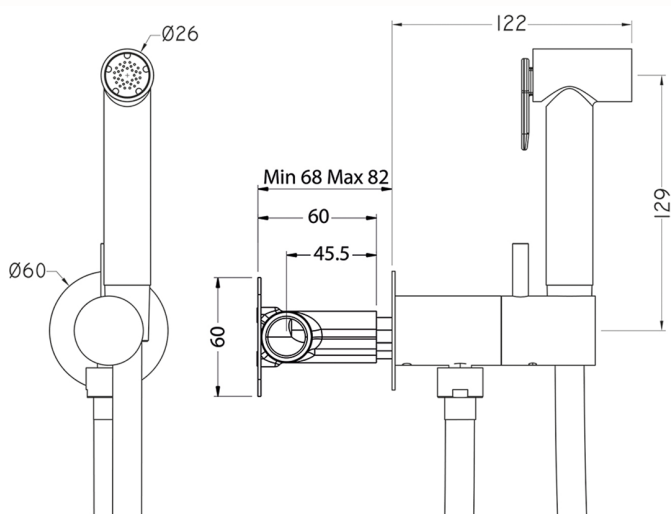

FINITURE DISPONIBILI

- **21** 21 Cromo
- **24** 24 Oro
- **27** 27 Vecchio Bronzo
- **2F** 2F Nichel Spazzolato
- **2Q** 2Q Black Titanium
- **40** 40 Nero Opaco
- **4Q** 4Q Bianco Opaco