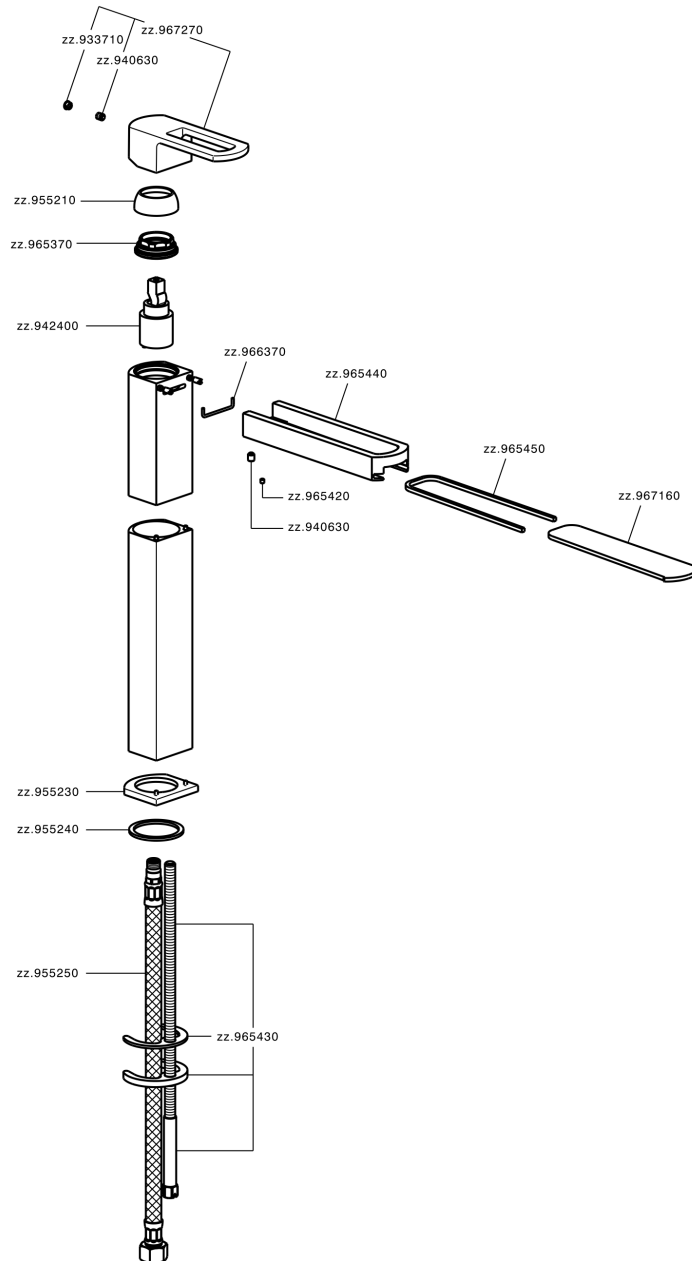

## Miscelatore monocomando lavabo alto DADO\_DC003540

MODELLO **DC003540**

Miscelatore monocomando lavabo alto, senza scarico automatico, flex inox G.3/8", inserto bocca disponibile in finitura cromo o fumé

### CARATTERISTICHE

Ricambio Cartuccia **ZZ94240000**

**Cartuccia Monocomando 25 mm**

## Miscelatore monocomando lavabo alto DADO\_DC003540

DC003540

<https://huberitalia.com/miscelatore-monocomando-lavabo-alto-dado-dc003540>

2024-12-04