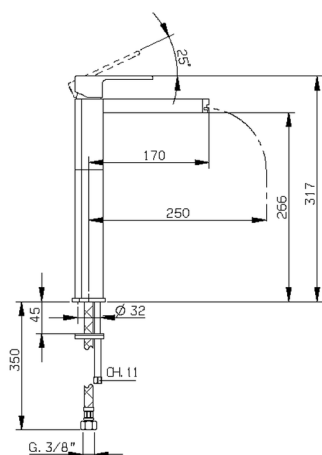

## Miscelatore monocomando lavabo alto DADO\_DC003540

MODELLO **DC003540**

Miscelatore monocomando lavabo alto, senza scarico automatico, flex inox G.3/8", inserto bocca disponibile in finitura cromo o fumé

### CARATTERISTICHE

Ricambio Cartuccia **ZZ94240000**

**Cartuccia Monocomando 25 mm**