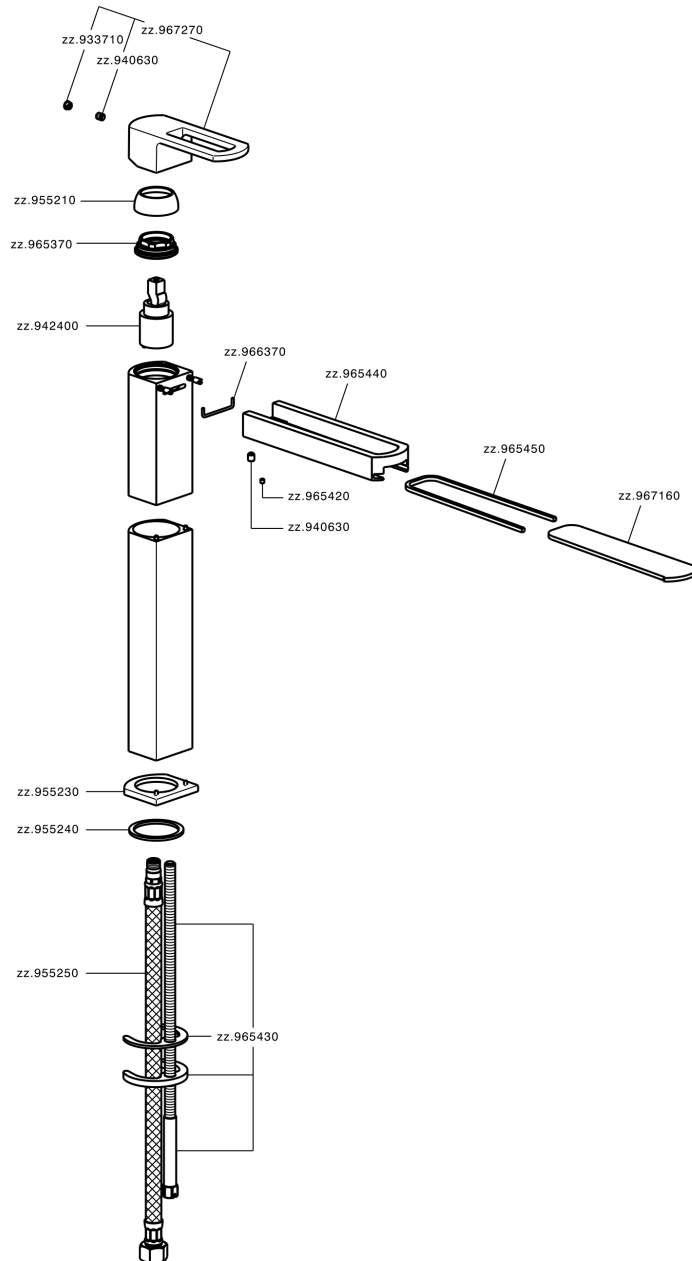

Miscelatore monocomando lavabo alto DADO_DC003540

DC003540

<https://huberitalia.com/miscelatore-monocomando-lavabo-alto-dado-dc003540>

2024-12-04