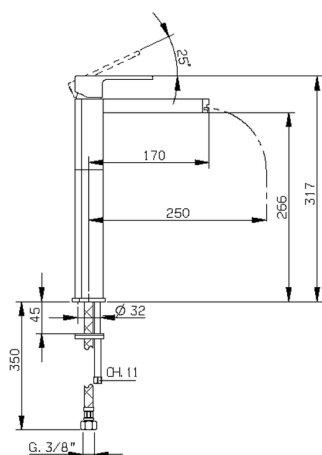

Miscelatore monocomando lavabo alto DADO_DC003540

MODELLO **DC003540**

Miscelatore monocomando lavabo alto, senza scarico automatico, flex inox G.3/8", inserto bocca disponibile in finitura cromo o fumé

FINITURE DISPONIBILI

-  **21** 21 Cromo
-  **2F** 2F Nichel Spazzolato
-  **6U** 6U Cromo/Fumé

CARATTERISTICHE

Ricambio Cartuccia **ZZ94240000**

Cartuccia Monocomando 25 mm

Miscelatore monocomando lavabo alto DADO_DC003540