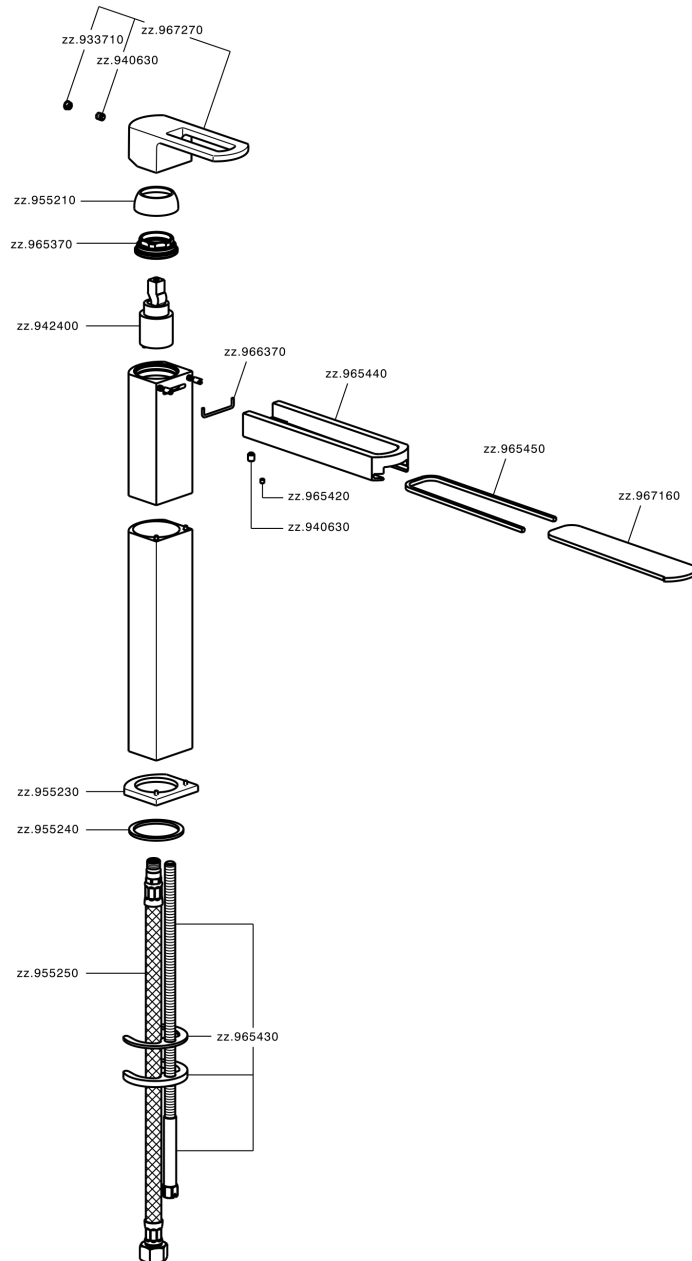

Miscelatore monocomando lavabo alto DADO_DC003540

MODELLO **DC003540**

Miscelatore monocomando lavabo alto, senza scarico automatico, flex inox G.3/8", inserto bocca disponibile in finitura cromo o fumé

FINITURE DISPONIBILI

-  **21** 21 Cromo
-  **2F** 2F Nichel Spazzolato
-  **6U** 6U Cromo/Fumé

CARATTERISTICHE

Ricambio Cartuccia **ZZ94240000**

Cartuccia Monocomando 25 mm

Miscelatore monocomando lavabo alto DADO_DC003540

DC003540

<https://huberitalia.com/miscelatore-monocomando-lavabo-alto-dado-dc003540>

2024-12-04