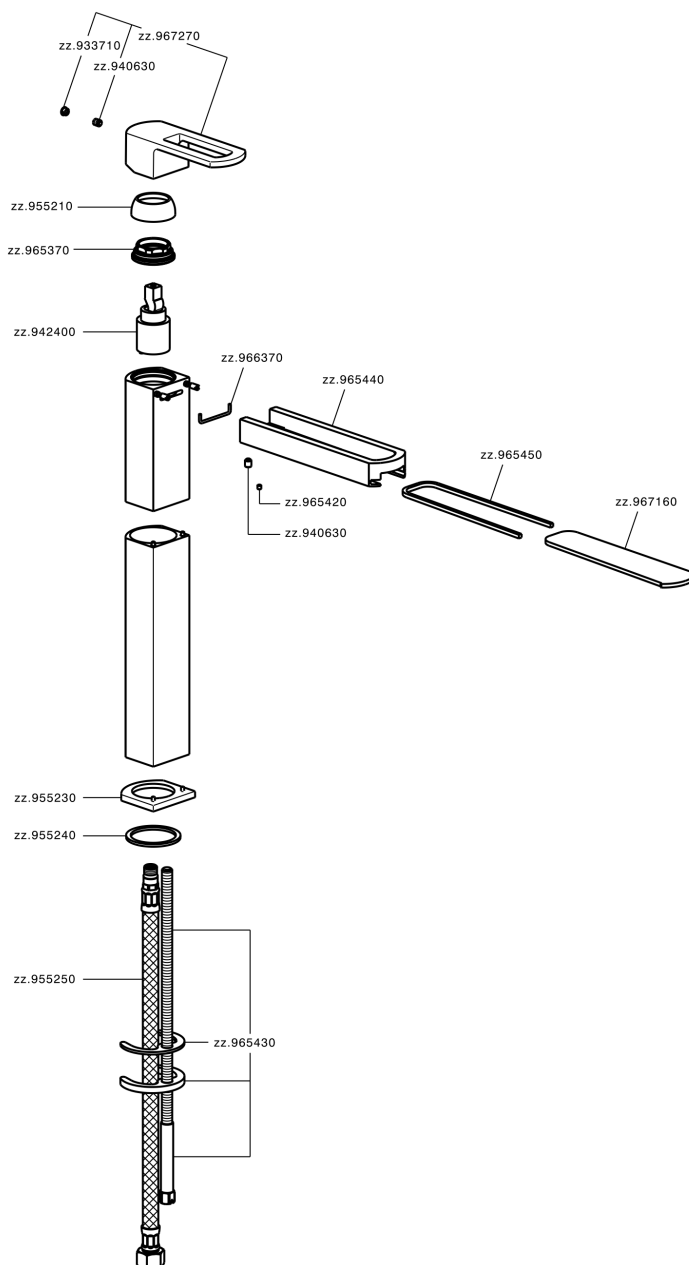

Miscelatore monocomando lavabo alto DADO_DC003540

DC003540

<https://huberitalia.com/miscelatore-monocomando-lavabo-alto-dado-dc003540>

2024-12-04