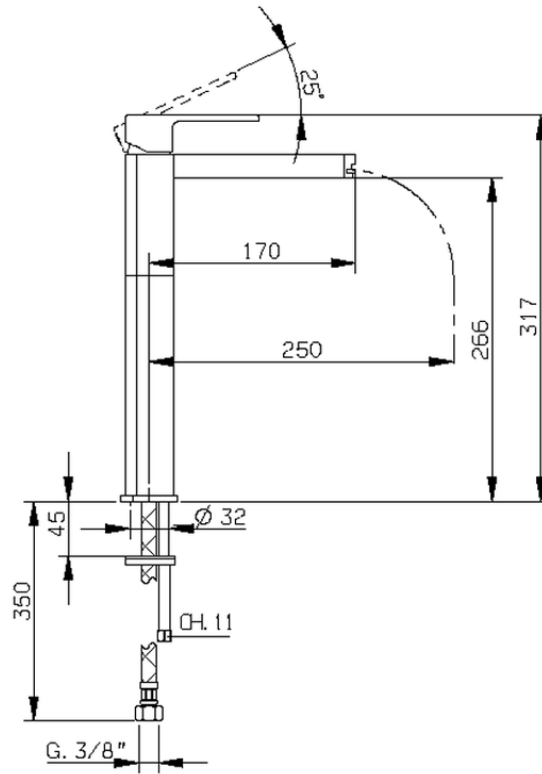

Miscelatore monocomando lavabo alto DADO_DC003540

DC003540

<https://huberitalia.com/miscelatore-monocomando-lavabo-alto-dado-dc003540>

2024-12-04