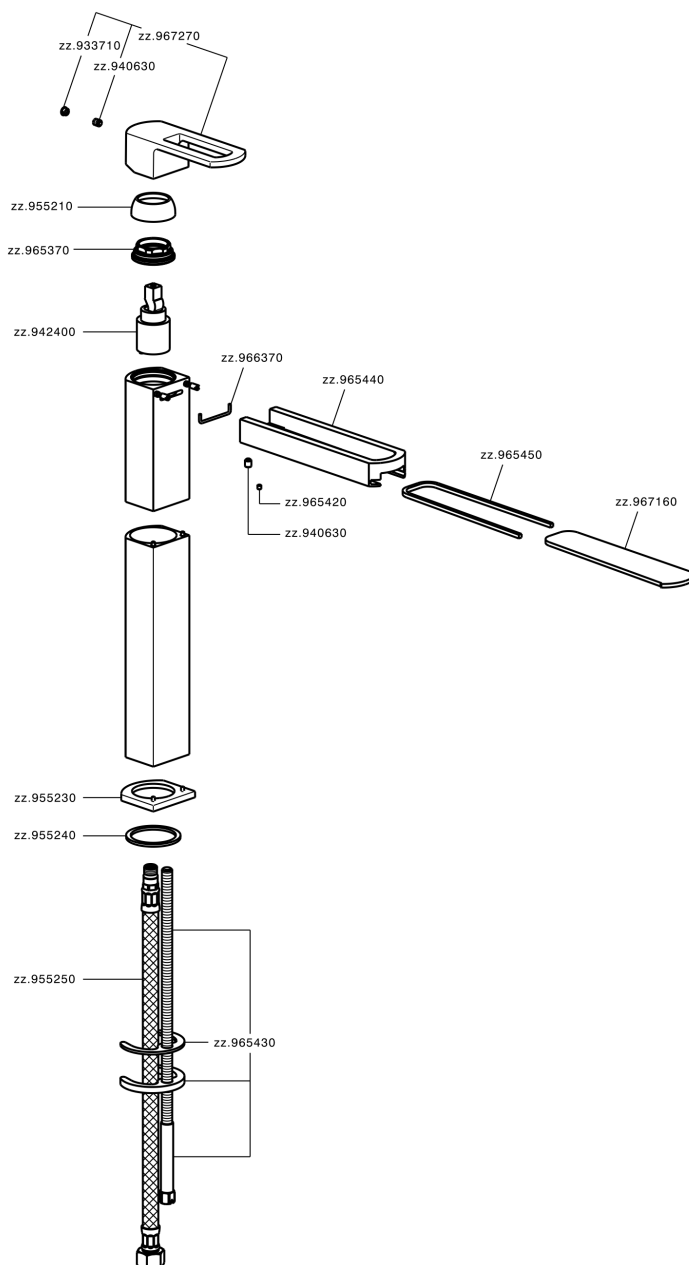

Miscelatore monocomando lavabo alto DADO_DC003540

MODELLO **DC003540**

Miscelatore monocomando lavabo alto, senza scarico automatico, flex inox G.3/8", inserto bocca disponibile in finitura cromo o fumé

FINITURE DISPONIBILI

-  **21** 21 Cromo
-  **2F** 2F Nichel Spazzolato
-  **6U** 6U Cromo/Fumé

CARATTERISTICHE

Ricambio Cartuccia **ZZ94240000**

Cartuccia Monocomando 25 mm

Miscelatore monocomando lavabo alto DADO_DC003540

DC003540

<https://huberitalia.com/miscelatore-monocomando-lavabo-alto-dado-dc003540>

2024-12-04