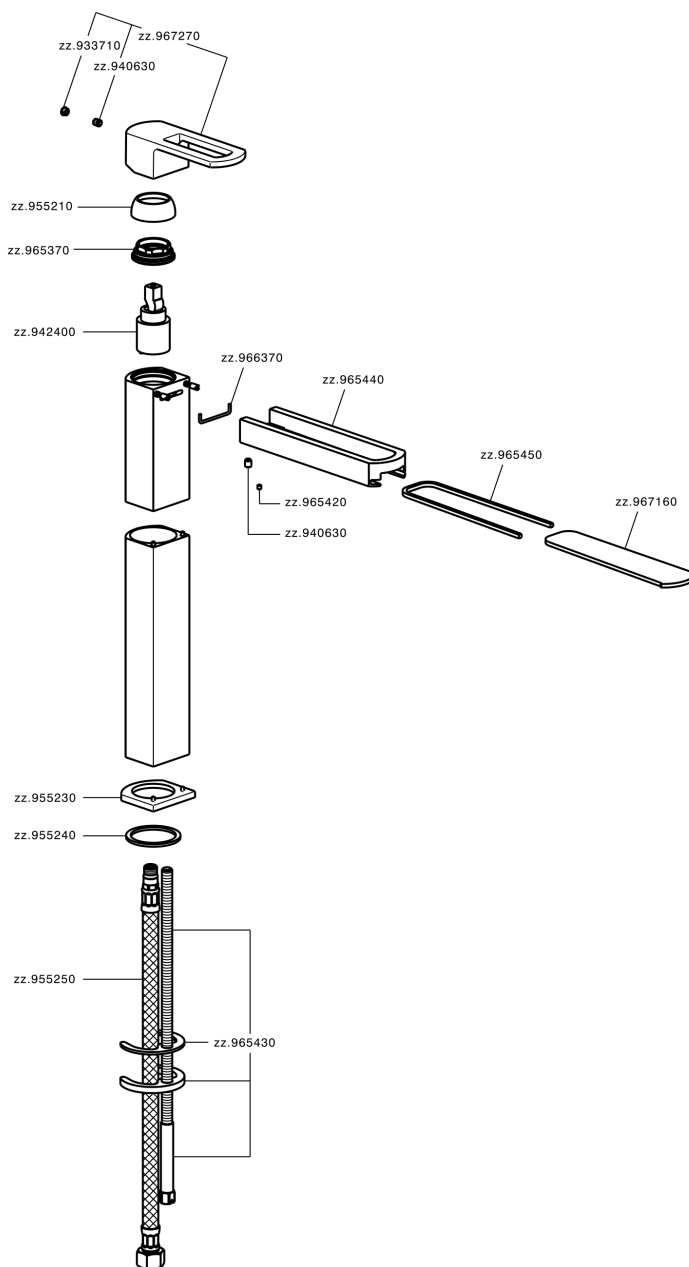

Miscelatore monocomando lavabo alto DADO_DC003540

DC003540

<https://huberitalia.com/miscelatore-monocomando-lavabo-alto-dado-dc003540>

2024-12-04