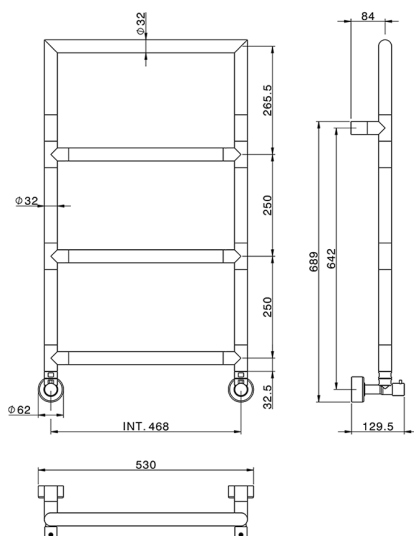

Scaldasalviette fisso componibile Ø32 mm_ACCESSORI BAGNO_ZB004940

MODELLO **ZB004940**

Scaldasalviette fisso componibile Ø32 mm, con arco superiore quadro, raccordo 1/2 M con eccentrico, installazione idraulica, Ottone

FINITURE DISPONIBILI

CARATTERISTICHE

2024-12-22