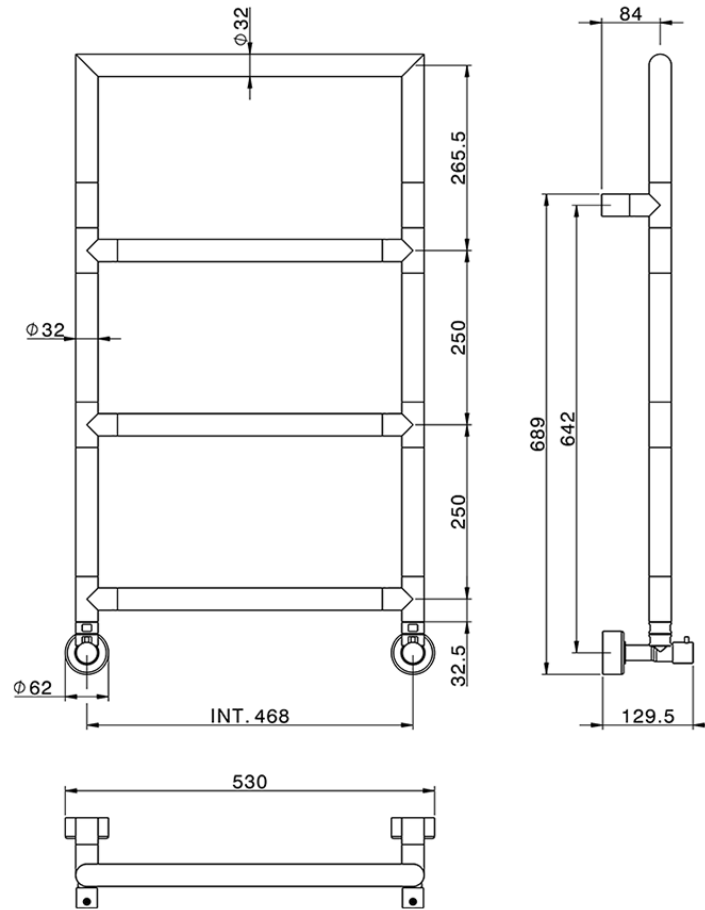

## Scaldasalviette fisso componibile Ø32 mm\_ACCESSORI BAGNO\_ZB004940

ZB004940

<https://www.huberitalia.com/scaldasalviette-fisso-componibile-o32-mm-accessori-bagno-zb004940>

2024-12-22