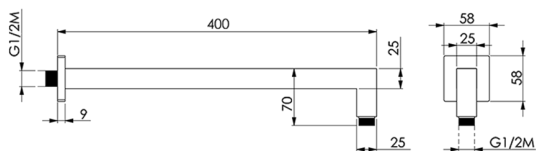

Braccio doccia SHOWER_SS013320

MODELLO **SS013320**

Braccio doccia, 25x25x400 mm, Ottone

FINITURE DISPONIBILI

- **21** 21 Cromo
- **2B** 2B Nichel Lucido
- **2F** 2F Nichel Spazzolato
- **40** 40 Nero Opaco
- **4Q** 4Q Bianco Opaco

CARATTERISTICHE

2024-11-23