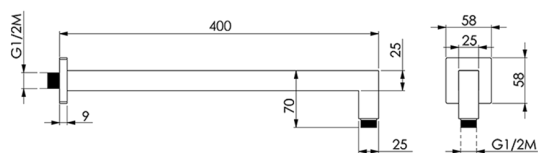

Braccio doccia SHOWER_SS013320

MODELLO **SS013320**

Braccio doccia, 25x25x400 mm, Ottone

FINITURE DISPONIBILI

- **21** 21 Cromo
- **2B** 2B Nichel Lucido
- **2F** 2F Nichel Spazzolato
- **40** 40 Nero Opaco
- **4Q** 4Q Bianco Opaco

CARATTERISTICHE