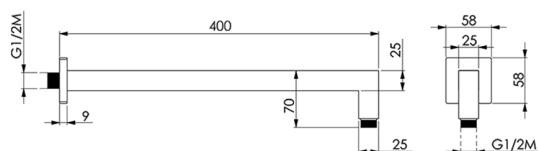

## Braccio doccia SHOWER\_SS013320

MODELLO **SS013320**

Braccio doccia, 25x25x400 mm, Ottone

FINITURE DISPONIBILI

-  **21** 21 Cromo
-  **2B** 2B Nichel Lucido
-  **2F** 2F Nichel Spazzolato
-  **40** 40 Nero Opaco
-  **4Q** 4Q Bianco Opaco