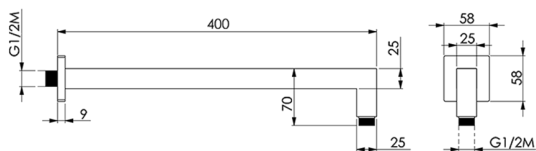

## Braccio doccia SHOWER\_SS013320

MODELLO **SS013320**

Braccio doccia, 25x25x400 mm, Ottone

FINITURE DISPONIBILI

-  **21** 21 Cromo
-  **2B** 2B Nichel Lucido
-  **2F** 2F Nichel Spazzolato
-  **40** 40 Nero Opaco
-  **4Q** 4Q Bianco Opaco