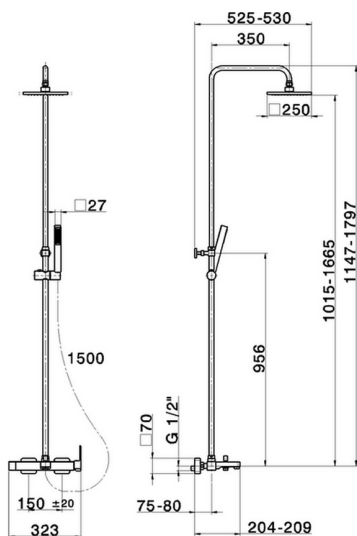

## Colonna vasca monocomando 3 funzioni DADO\_DD004121

MODELLO **DD004121**

Colonna vasca monocomando 3 funzioni,deviatore 2 uscite,colonna telescopica,supporto doccetta scorrevole,doccetta monogetto minimalista quadra 27x27 mm ABS,soffione quadro 250x250 mm sp.8 mm in Ottone,flessibile liscio SILVERFLEX 150 cm

FINITURE DISPONIBILI

**21** 21 Cromo

CARATTERISTICHE

Ricambio Cartuccia **ZZ95409000**

**Cartuccia Monocomando 35 mm**

### EcoStop

Con il Dispositivo EcoStop l'apertura dell'acqua avviene con un punto duro al 50% circa della portata. Un fermo a metà apertura, da vincere con una leggera forza solo e soltanto quando ci sia una reale necessità di richiesta d'acqua alla massima portata. Ciò permette di consumare fino al 50% in meno di acqua.