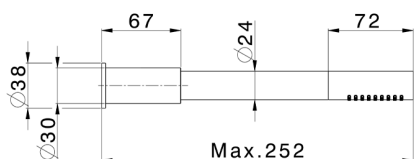

FINITURE DISPONIBILI

**D1** D1 Inox Spazzolato

CARATTERISTICHE

Ricambio Cartuccia **ZZ9B871000**

**Cartuccia Monocomando Progressiva 40 mm**

2024-10-22