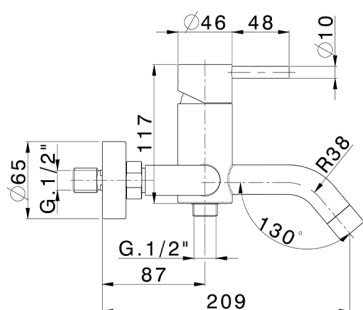

## Miscelatore progressivo vasca completo LYNOX\_LX000121

MODELLO **LX000121**

Miscelatore progressivo vasca completo, con deviatore, supporto doccetta snodato murale, doccetta monogetto minimalista D.22 mm in INOX, flex inox 150 cm - Inox AISI 304

FINITURE DISPONIBILI

**D1** D1 Inox Spazzolato

CARATTERISTICHE

Ricambio Cartuccia **ZZ9B871000**

**Cartuccia Monocomando Progressiva 40 mm**

2024-10-22