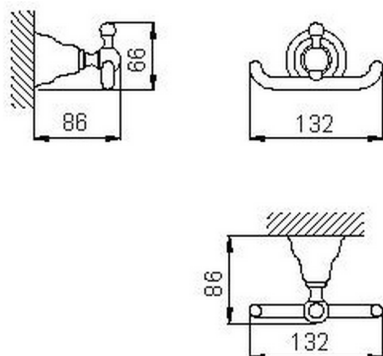

Appendino CROISETTE_4010.01H.

MODELLO **4010.01H.**

Appendino

FINITURE DISPONIBILI

-  **AC** AC Nichel Satinato Spazzolato
-  **BA** BA Vecchio Bronzo
-  **CR** CR Cromo
-  **2W** 2W Oro Spazzolato

CARATTERISTICHE