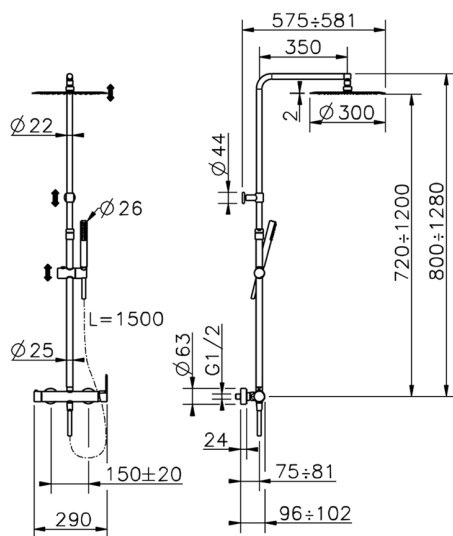

Colonna doccia monocomando 2 funzioni COLUMNS_H2004033

MODELLO **H2004033**

Colonna doccia monocomando 2 funzioni,deviastop
2 uscite,colonna telescopica,supporto doccetta
scorrevole,doccetta monogetto minimalista in ABS
D.26 mm,soffione tondo D.300 mm sp.2 mm in
INOX,flessibile liscio SILVERFLEX 150 cm

FINITURE DISPONIBILI

21 21 Cromo

H200403240 Nero Opaco

CARATTERISTICHE

Ricambio Cartuccia **ZZ95409000**

Cartuccia Monocomando 35 mm

Colonna doccia monocomando 2 funzioni COLUMNS_H2004033

H2004033

<https://huberitalia.com/colonna-doccia-monocomando-2-funzioni-columns-h2004033>

2024-11-23