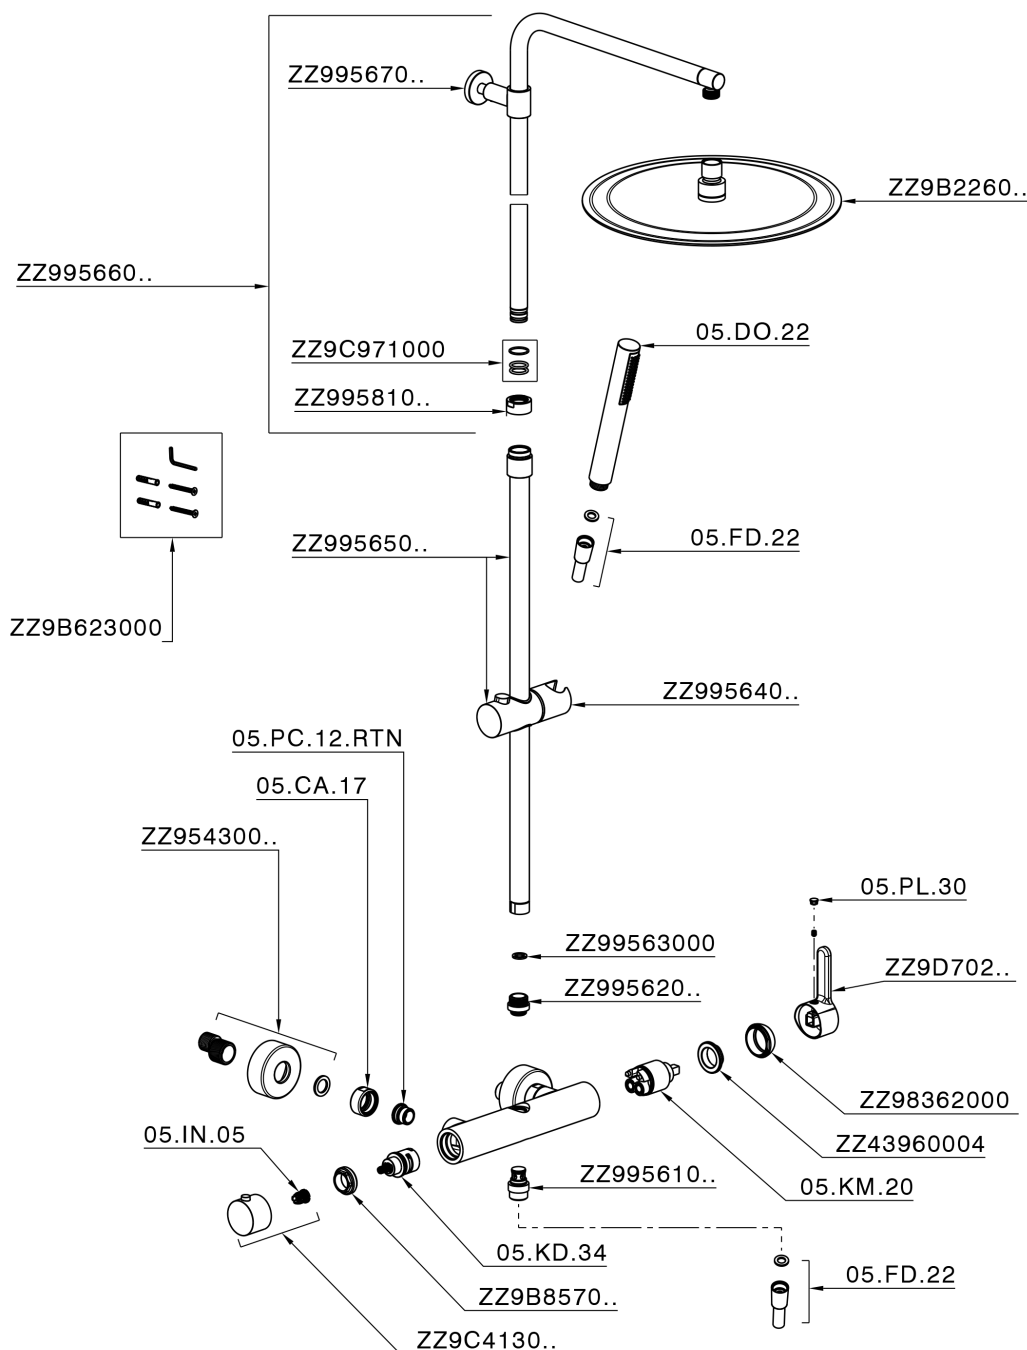

Colonna doccia monocomando 2 funzioni COLUMNS_H2004033

MODELLO **H2004033**

Colonna doccia monocomando 2 funzioni,deviastop
2 uscite,colonna telescopica,supporto doccetta
scorrevole,doccetta monogetto minimalista in ABS
D.26 mm,soffione tondo D.300 mm sp.2 mm in
INOX,flessibile liscio SILVERFLEX 150 cm

FINITURE DISPONIBILI

21 21 Cromo

H200403240 Nero Opaco

CARATTERISTICHE

Ricambio Cartuccia **ZZ95409000**

Cartuccia Monocomando 35 mm

Colonna doccia monocomando 2 funzioni COLUMNS_H2004033

H2004033

<https://huberitalia.com/colonna-doccia-monocomando-2-funzioni-columns-h2004033>

2024-11-23