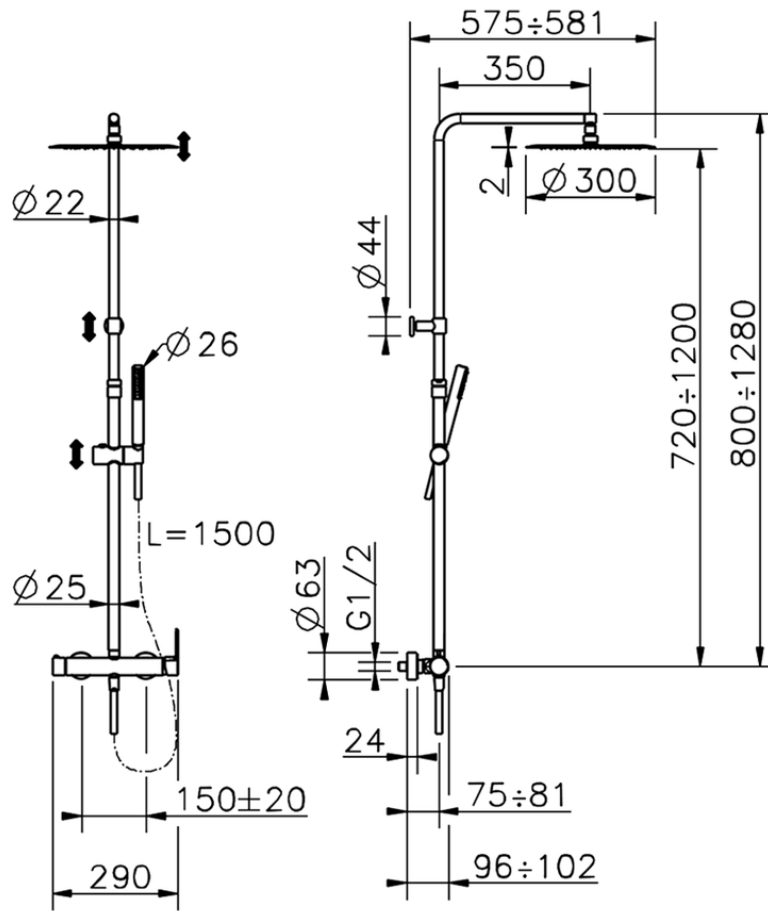

Colonna doccia monocomando 2 funzioni COLUMNS_H2004033

H2004033

<https://huberitalia.com/colonna-doccia-monocomando-2-funzioni-columns-h2004033>

2024-11-21