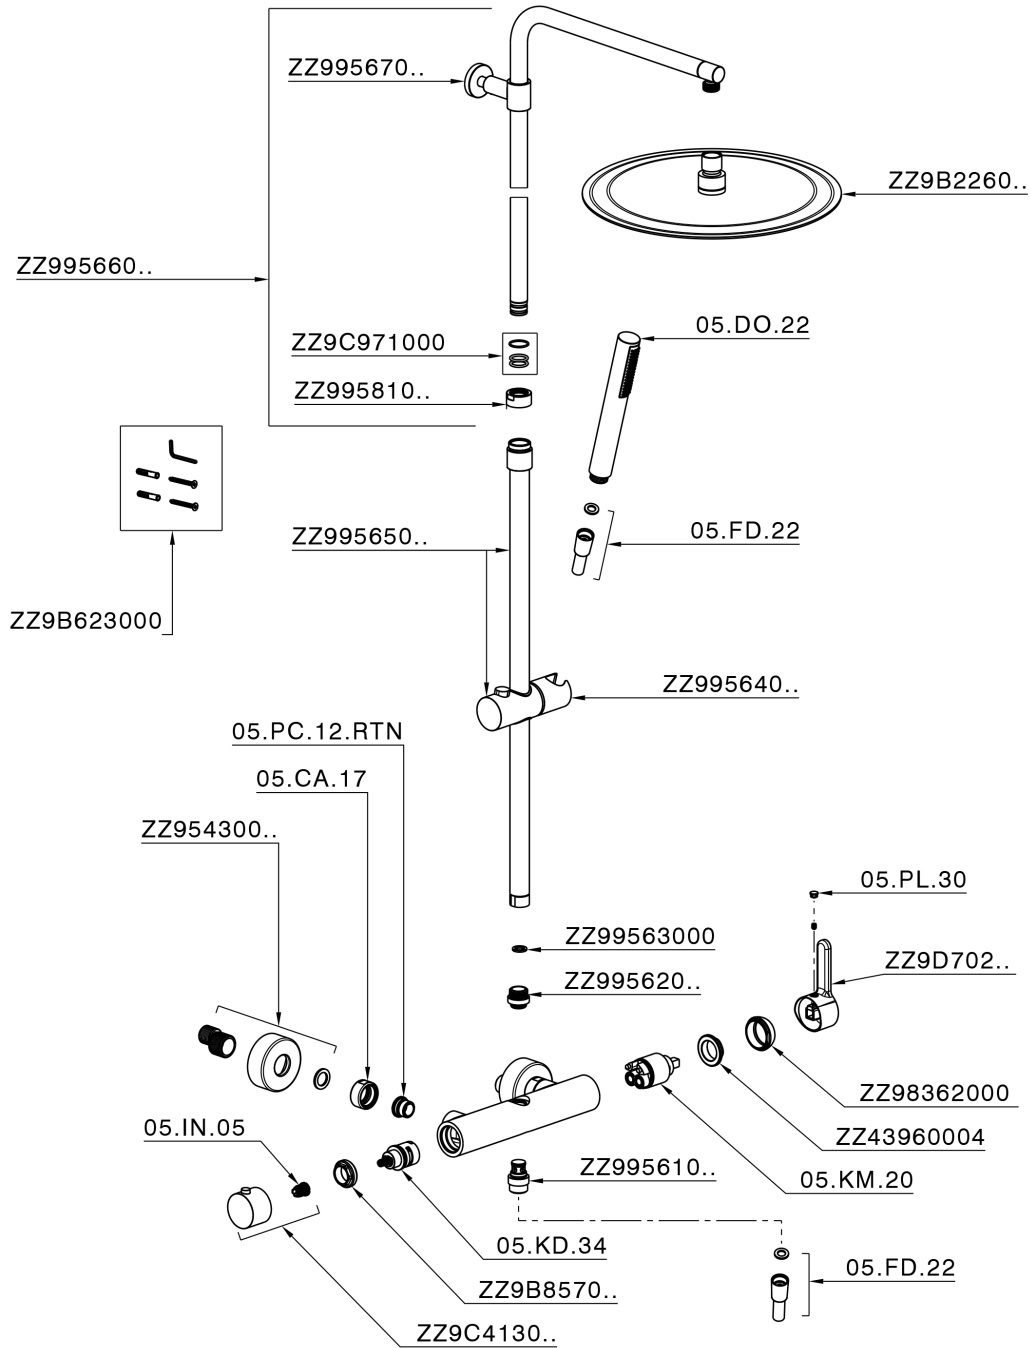

Colonna doccia monocomando 2 funzioni COLUMNS_H2004033

MODELLO **H2004033**

Colonna doccia monocomando 2 funzioni,deviastop
2 uscite,colonna telescopica,supporto doccetta
scorrevole,doccetta monogetto minimalista in ABS
D.26 mm,soffione tondo D.300 mm sp.2 mm in
INOX,flessibile liscio SILVERFLEX 150 cm

FINITURE DISPONIBILI

21 21 Cromo

H200403240 Cromo Opaco

CARATTERISTICHE

Ricambio Cartuccia **ZZ95409000**

Cartuccia Monocomando 35 mm

Colonna doccia monocomando 2 funzioni COLUMNS_H2004033

H2004033

<https://huberitalia.com/colonna-doccia-monocomando-2-funzioni-columns-h2004033>

2024-11-21