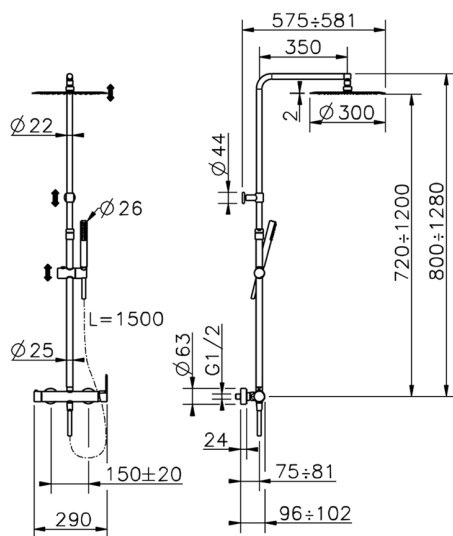

Colonna doccia monocomando 2 funzioni COLUMNS_H2004033

MODELLO **H2004033**

Colonna doccia monocomando 2 funzioni,deviastop
2 uscite,colonna telescopica,supporto doccetta
scorrevole,doccetta monogetto minimalista in ABS
D.26 mm,soffione tondo D.300 mm sp.2 mm in
INOX,flessibile liscio SILVERFLEX 150 cm

FINITURE DISPONIBILI

21 21 Cromo

H200403240 Cromo Opaco

CARATTERISTICHE

Ricambio Cartuccia **ZZ95409000**

Cartuccia Monocomando 35 mm

Colonna doccia monocomando 2 funzioni COLUMNS_H2004033

H2004033

<https://huberitalia.com/colonna-doccia-monocomando-2-funzioni-columns-h2004033>

2024-11-21