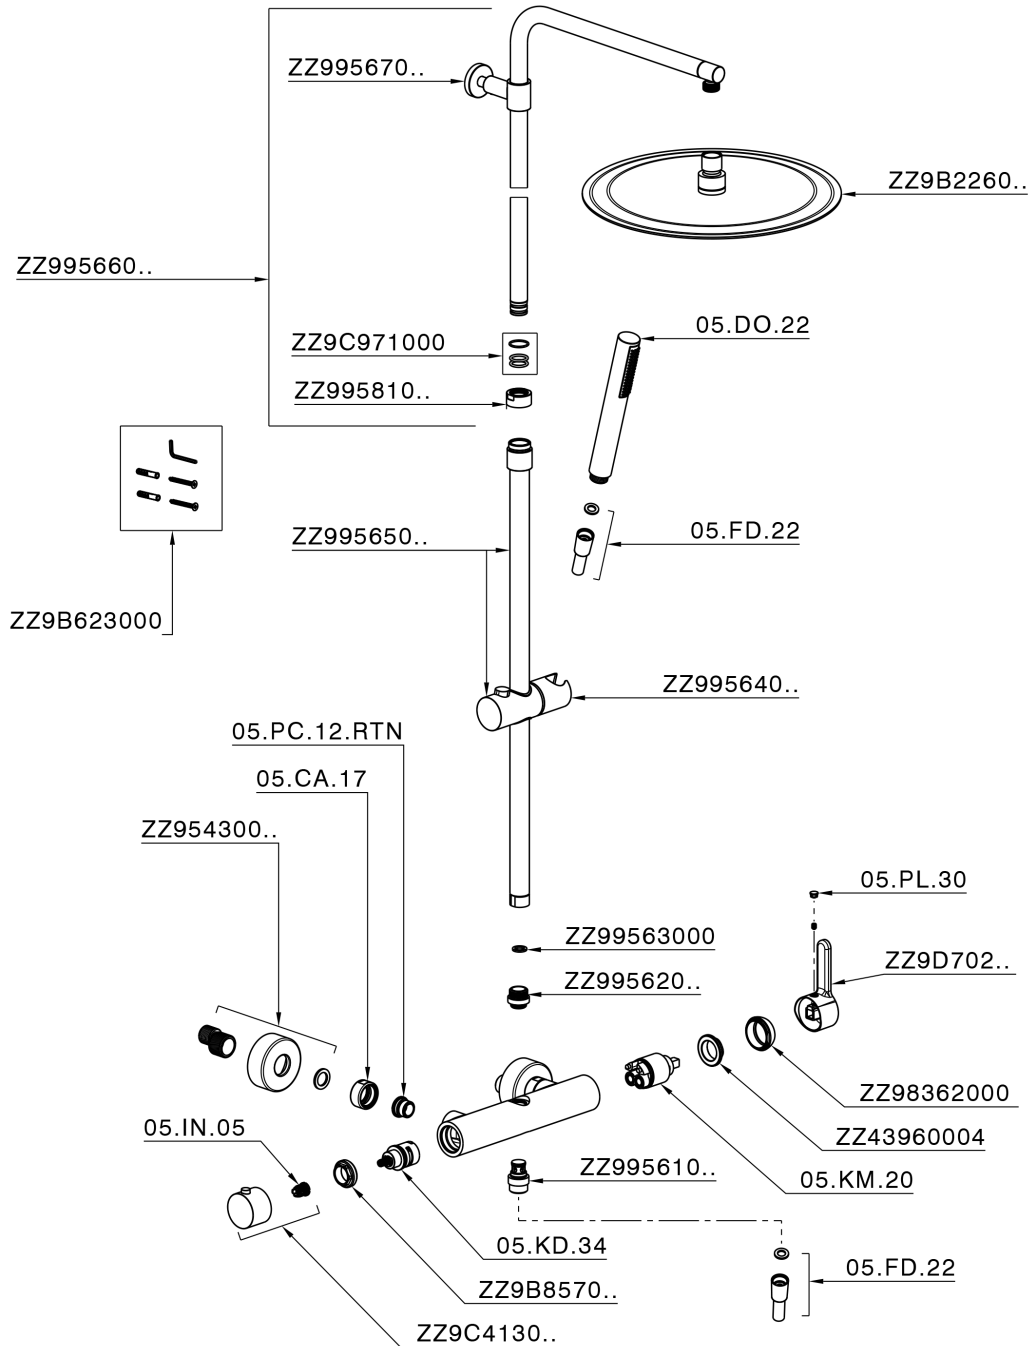

Colonna doccia monocomando 2 funzioni COLUMNS_H2004033

H2004033

<https://huberitalia.com/colonna-doccia-monocomando-2-funzioni-columns-h2004033>

2024-11-21