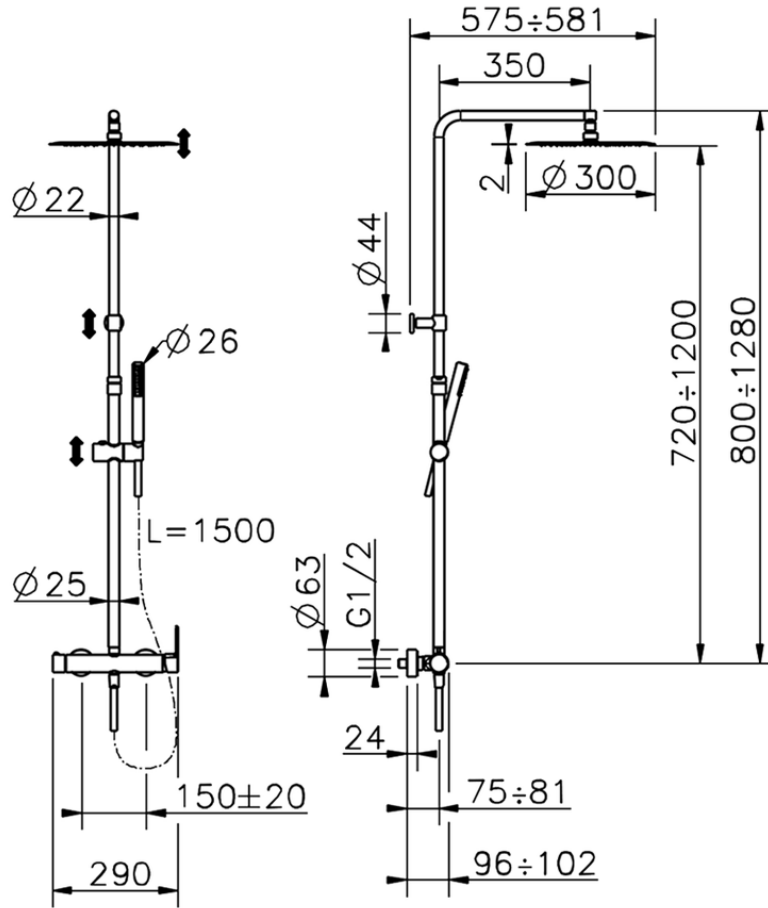

## Colonna doccia monocomando 2 funzioni COLUMNS\_H2004033

H2004033

<https://huberitalia.com/colonna-doccia-monocomando-2-funzioni-columns-h2004033>

2024-11-21