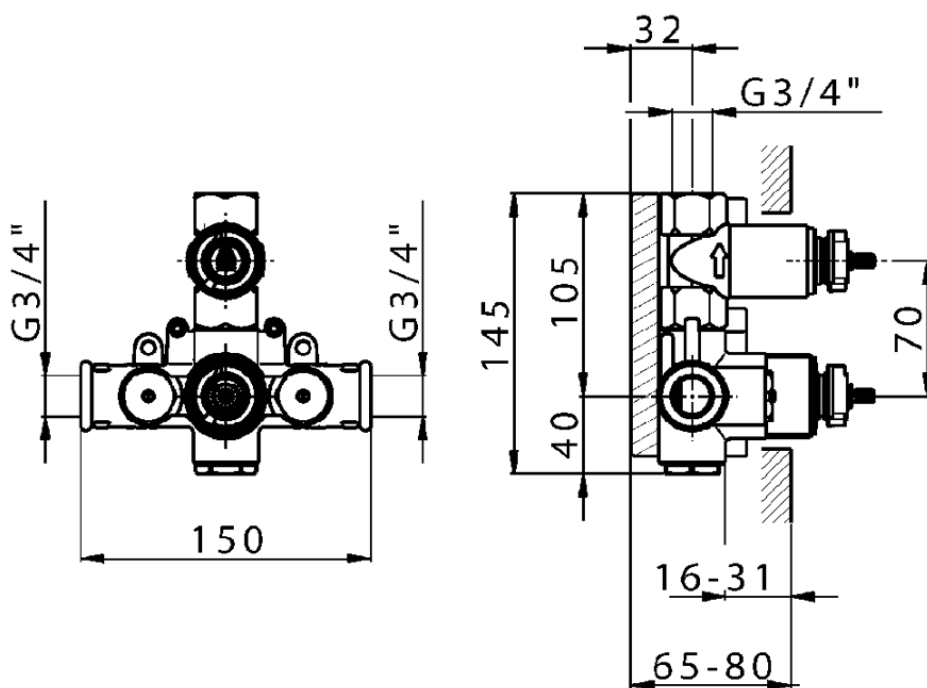

Parte incasso termostatico doccia 1 uscita INCASSO_ZB007341

ZB007341

<https://www.huberitalia.com/parte-incasso-termostatico-doccia-1-uscita-incasso-zb007341>

2025-03-14