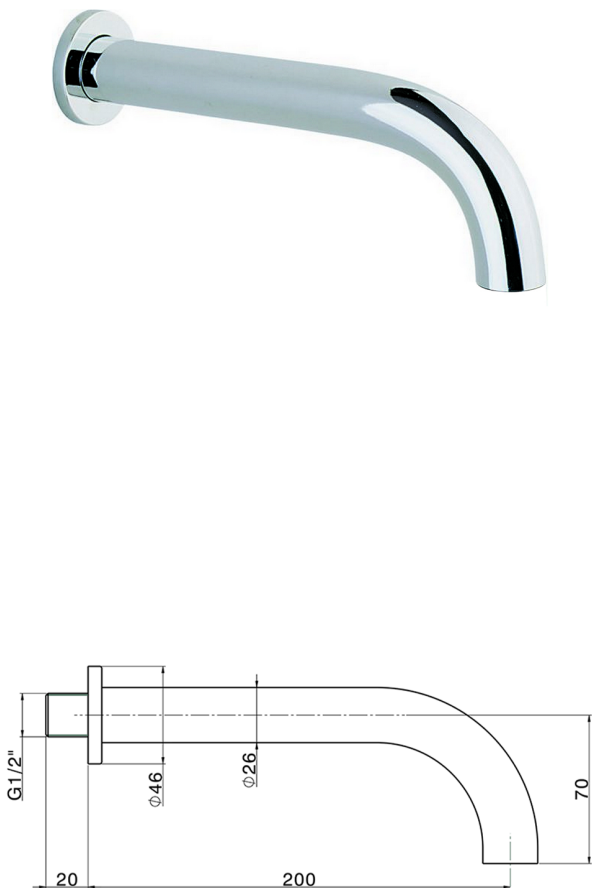

Bocca di erogazione NUOVA KIRUNA_ZB001250

MODELLO **ZB001250**

Bocca di erogazione, L.200 mm, attacco 1/2" M

FINITURE DISPONIBILI

- **21** 21 Cromo
- **26** 26 Vecchio Rame
- **2F** 2F Nichel Spazzolato
- **2W** 2W Oro Spazzolato
- **40** 40 Nero Opaco
- **4Q** 4Q Bianco Opaco

CARATTERISTICHE

2024-11-21